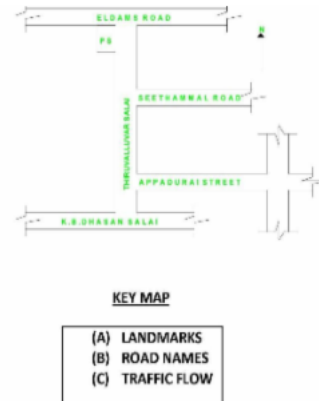

Google Map View

Polling Station Building Front View

Polling Station Front View

Cad View

Key MAP View

சட்டமன்றத் தொகுதியின் எண் மற்றும் பெயர் : 25-மைலாப்பூர்
பிரிவு எண் மற்றும் பெயர் 1-தேனாம்பேட்டை புதிய வார்டு எண் 123 காமராஜர் தெரு