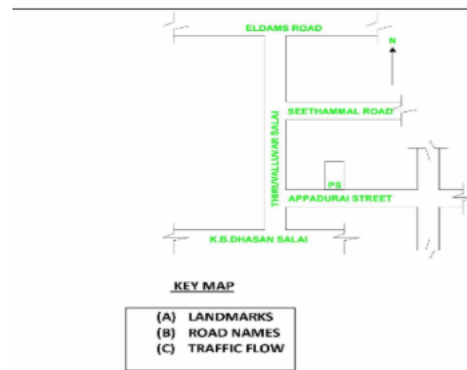

Google Map View

Polling Station Building Front View

Polling Station Front View

Cad View

Key MAP View

சட்டமன்றத் தொகுதியின் எண் மற்றும் பெயர் : 25-மைலாப்பூர்
பிரிவு எண் மற்றும் பெயர் 1-தேனாம்பேட்டை புதிய வார்டு எண் 123 காமராஜர் தெரு