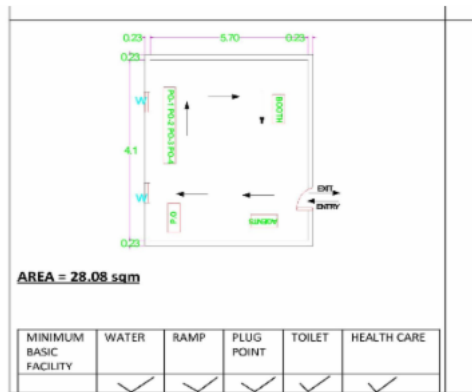

Google Map View

Polling Station Building Front View

Polling Station Front View

Cad View

Key MAP View

சட்டமன்றத் தொகுதியின் எண் மற்றும் பெயர் : 25-மைலாப்பூர்
பிரிவு எண் மற்றும் பெயர் 1-தேனாம்பேட்டை புதிய வார்டு எண் 123 காமராஜர் தெரு