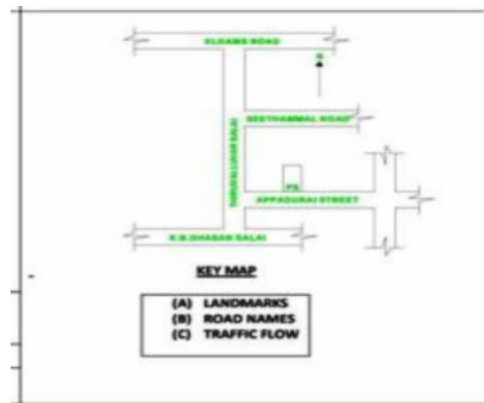

Key MAP View