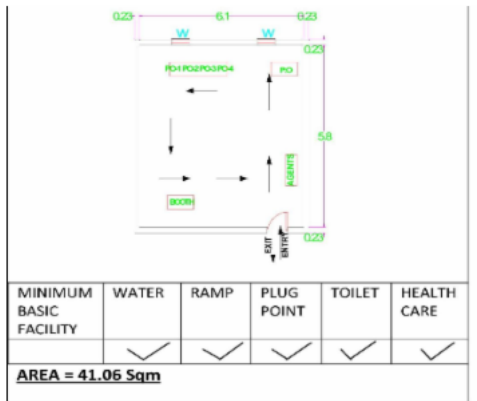

Cad View

Key MAP View