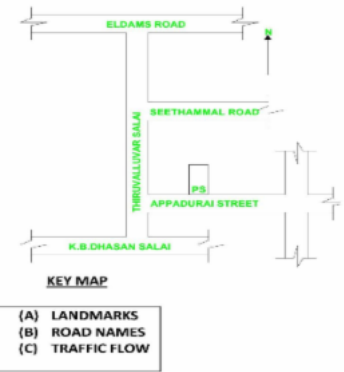

Cad View

Key MAP View