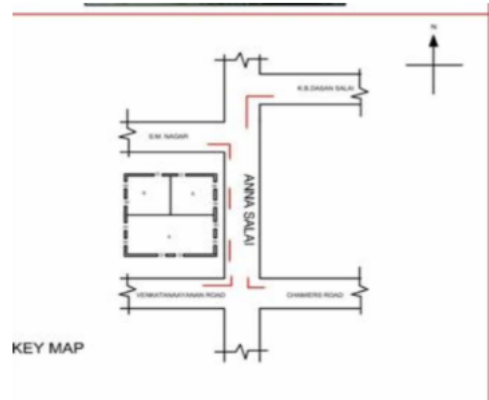

Key MAP View