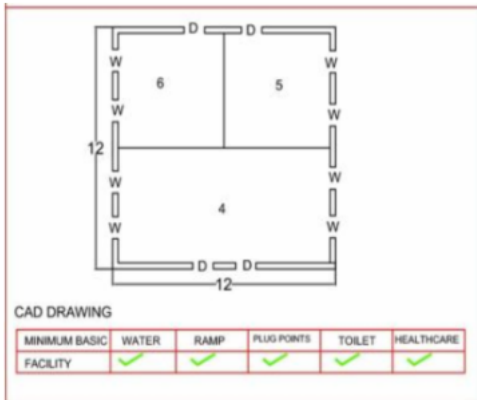

Google Map View

Polling Station Building Front View

Polling Station Front View

Cad View

Key MAP View

1 பெயர் : ராமலட்சுமி கணவர் பெயர்: ஜெயராஜ் வீட்டு எண் : 1 வயது : 77 பாலினம் : பெண் Photo is available	RJE0896217	2 பெயர் : சரசு கணவர் பெயர்: சுப்பிரமணி வீட்டு எண் : 1 வயது : 57 பாலினம் : பெண் Photo is available	RJE0895839	3 பெயர் : மேகவர்க்கினி தந்தை பெயர்: மேகநாதன் வீட்டு எண் : 1/38 வயது : 24 பாலினம் : பெண் Photo is available	RJE2042497
4 பெயர் : தமிழரசி எனகிற அம்மு கணவர் பெயர்: மணிவண்ணன் வீட்டு எண் : 2/10 வயது : 54 பாலினம் : பெண் Photo is available	RJE2038933	5 பெயர் : அலமேலு கணவர் பெயர்: கிருஷ்ணன் வீட்டு எண் : 16 வயது : 80 பாலினம் : பெண் Photo is available	RJE2146082	6 பெயர் : காந்தி தந்தை பெயர்: ஜனார்தனன் வீட்டு எண் : 19 வயது : 24 பாலினம் : ஆண் Photo is available	RJE2044329
7 பெயர் : பிரசாத் சுவான் தந்தை பெயர்: கஜானன் சுவான் -- வீட்டு எண் : 26a வயது : 55 பாலினம் : ஆண் Photo is available	RJE0895979	8 பெயர் : சீமா சுவான் கணவர் பெயர்: பிரசாத் சுவான் வீட்டு எண் : 26a வயது : 52 பாலினம் : பெண் Photo is available	RJE0895920	9 பெயர் : துரைப்பாண்டி தந்தை பெயர்: சுப்பிரமணியன் வீட்டு எண் : 34 வயது : 39 பாலினம் : ஆண் Photo is available	RJE1466051
10 பெயர் : கருப்பசாமி தந்தை பெயர்: பாலகிருஷ்ணன் வீட்டு எண் : 41 வயது : 56 பாலினம் : ஆண் Photo is available	LWN2999365	11 பெயர் : பிரேமா கணவர் பெயர்: மணிவண்ணன் வீட்டு எண் : 57/6 வயது : 39 பாலினம் : பெண் Photo is available	RJE2038909	12 பெயர் : செல்வி கணவர் பெயர்: குபேந்திரந் வீட்டு எண் : 57/16 வயது : 57 பாலினம் : பெண் Photo is available	RJE2038917
13 பெயர் : ரம்யா தந்தை பெயர்: ராஜமாணிக்கம் வீட்டு எண் : 58/12 வயது : 23 பாலினம் : பெண் Photo is available	RJE2012425	14 பெயர் : ஆகேஷ் தந்தை பெயர்: சேகர் வீட்டு எண் : 58/31 வயது : 24 பாலினம் : ஆண் Photo is available	RJE2012037	15 பெயர் : செளந்தர பாண்டியன் தந்தை பெயர்: சுரேஷ் வீட்டு எண் : 59/8 வயது : 25 பாலினம் : ஆண் Photo is available	RJE2035822
16 பெயர் : சந்தோஷ் தந்தை பெயர்: சரவணன் வீட்டு எண் : 59/35 வயது : 23 பாலினம் : ஆண் Photo is available	RJE2012250	17 பெயர் : கன்னிகா கணவர் பெயர்: கன்னியப்பன் வீட்டு எண் : 60 வயது : 36 பாலினம் : பெண் Photo is available	RJE0896142	18 பெயர் : செண்பகவள்ளி கணவர் பெயர்: நாகராஜ் வீட்டு எண் : 60/4 வயது : 50 பாலினம் : பெண் Photo is available	RJE1476563
19 பெயர் : கல்பனா கணவர் பெயர்: சேகர் வீட்டு எண் : 60/25 வயது : 53 பாலினம் : பெண் Photo is available	RJE2038925	20 பெயர் : ரேவதி தந்தை பெயர்: வாசு வீட்டு எண் : 61-10 வயது : 30 பாலினம் : பெண் Photo is available	RJE0895847	21 பெயர் : அஜீத் தந்தை பெயர்: முனுசாமி வீட்டு எண் : 107/2 வயது : 25 பாலினம் : ஆண் Photo is available	RJE2051274
22 பெயர் : மகாலக்ஷ்மி கணவர் பெயர்: சுகுமாரன் வீட்டு எண் : 114ஏ/17ஏ வயது : 45 பாலினம் : பெண் Photo is available	LWN3191996	S2 23 பெயர் : சத்திய சீலன் இரா தந்தை பெயர்: ராஜேந்திரன் வீட்டு எண் : 117சீ, 2ஆம் தளம், ரோஸ்திரோவர் க வயது : 35 பாலினம் : ஆண் Photo is available	XQP0328849	S2 24 பெயர் : சரண்யா ந தந்தை பெயர்: நடேசன் வீட்டு எண் : 117சீ, 2ஆம் தளம், ரோஸ்திரோவர் வயது : 34 பாலினம் : பெண் Photo is available	YAK0302968
25 பெயர் : ராஜ்குமார் தந்தை பெயர்: செல்வமணி வீட்டு எண் : 322 வயது : 37 பாலினம் : ஆண் Photo is available	RJE1297993	26 பெயர் : ராதா சுப்ரமணியம் கணவர் பெயர்: சுப்ரமணியம் வீட்டு எண் : 359 வயது : 59 பாலினம் : பெண் Photo is available	RJE1045442	27 பெயர் : சந்திரமோகன் தந்தை பெயர்: சாம்பசிவம் வீட்டு எண் : 431 வயது : 76 பாலினம் : ஆண் Photo is available	CJJ2368322
28 பெயர் : ஜெகதீஸ் தந்தை பெயர்: சாம்பசிவம் வீட்டு எண் : 431 வயது : 69 பாலினம் : ஆண் Photo is available	CJJ2753630	29 பெயர் : சுமதி கணவர் பெயர்: சந்திரமோகன் வீட்டு எண் : 431 வயது : 68 பாலினம் : பெண் Photo is available	RJE1597343	30 பெயர் : சித்ரா கணவர் பெயர்: ஜெகதீஸ் வீட்டு எண் : 431 வயது : 64 பாலினம் : பெண் Photo is available	RJE1597350