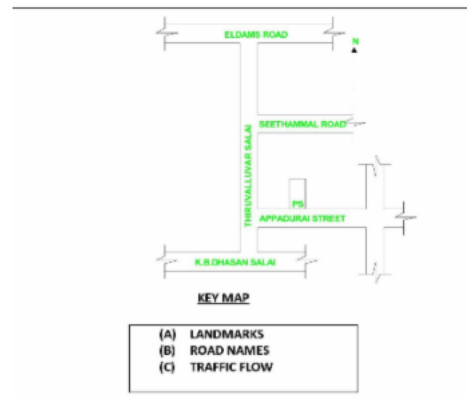

Key MAP View