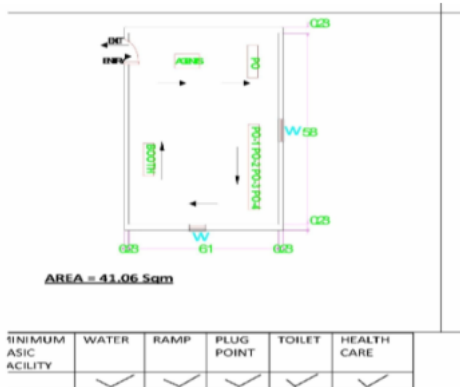

Google Map View

Polling Station Building Front View

Polling Station Front View

Cad View

Key MAP View

#2 1 பெயர் : ப சமதி கணவர் பெயர்: ரவிச்சந்திரன் வீட்டு எண் : 1 வயது : 54 பாலினம் : பெண் Photo is available	LWN2006146	2 பெயர் : சீனிவாசன் தந்தை பெயர்: பாலகிருஷ்ணன் வீட்டு எண் : 1 வயது : 50 பாலினம் : ஆண் Photo is available	RJE0918433	3 பெயர் : செல்வராஜ் தந்தை பெயர்: ராஜேந்திரன் வீட்டு எண் : 1 வயது : 49 பாலினம் : ஆண் Photo is available	RJE1184985
4 பெயர் : மலர்விழி செ தந்தை பெயர்: செல்வராஜ் வெ வீட்டு எண் : 1 வயது : 33 பாலினம் : பெண் Photo is available	RJE1584770	5 பெயர் : ரித்திகா தந்தை பெயர்: நந்தகுமார் வீட்டு எண் : 1 வயது : 26 பாலினம் : பெண் Photo is available	RJE1468297	6 பெயர் : விங்கேஷ் கிருஷ்ணா தந்தை பெயர்: நந்தகுமார் வீட்டு எண் : 1 வயது : 23 பாலினம் : ஆண் Photo is available	RJE2071850
7 பெயர் : துர்கா கணவர் பெயர்: ராமகிருஷ்ணன் வீட்டு எண் : 1-3 வயது : 69 பாலினம் : பெண் Photo is available	RJE1623669	8 பெயர் : பானுமதி கணவர் பெயர்: பாலகிருஷ்ணன் வீட்டு எண் : 1-4 வயது : 73 பாலினம் : பெண் Photo is available	RJE1623677	9 பெயர் : நந்தகுமார் தந்தை பெயர்: பாலகிருஷ்ணன் வீட்டு எண் : 1-4 வயது : 52 பாலினம் : ஆண் Photo is available	RJE1623685
10 பெயர் : காமேஸ்வரி கணவர் பெயர்: சீனிவாசன் வீட்டு எண் : 1-4 வயது : 45 பாலினம் : பெண் Photo is available	LWN1524966	11 பெயர் : சுவாதீனி தந்தை பெயர்: இளஞ்சேரன் வீட்டு எண் : 2 வயது : 26 பாலினம் : பெண் Photo is available	RJE2039071	12 பெயர் : ராஜலட்சுமி கணவர் பெயர்: விஸ்வநாதன் வீட்டு எண் : 2-2 வயது : 86 பாலினம் : பெண் Photo is available	RJE1623701
13 பெயர் : பத்மநாபன் தந்தை பெயர்: வெங்கட்ராமன் வீட்டு எண் : 2-3 வயது : 74 பாலினம் : ஆண் Photo is available	LWN2001030	14 பெயர் : உமாபத்மநாபன் கணவர் பெயர்: பத்மநாபன் வீட்டு எண் : 2-3 வயது : 68 பாலினம் : பெண் Photo is available	LWN2001048	15 பெயர் : பிரியா பத்மநாபன் தந்தை பெயர்: பத்மநாபன் வீட்டு எண் : 2-3 வயது : 25 பாலினம் : பெண் Photo is available	RJE1531045
16 பெயர் : சினேகா பத்மநாபன் தந்தை பெயர்: பத்மநாபன் வீட்டு எண் : 2-3 வயது : 25 பாலினம் : பெண் Photo is available	RJE1531086	17 பெயர் : சீதாசூரியநாராயணன் கணவர் பெயர்: சூரியநாராயணன் வீட்டு எண் : 2-4 வயது : 96 பாலினம் : பெண் Photo is available	LWN2007151	18 பெயர் : கிருஷ்ணன் தந்தை பெயர்: சூரியநாராயணன் வீட்டு எண் : 2-4 வயது : 75 பாலினம் : ஆண் Photo is available	LWN2007136
19 பெயர் : கௌரி கணவர் பெயர்: கிருஷ்ணன் வீட்டு எண் : 2-4 வயது : 68 பாலினம் : பெண் Photo is available	LWN2007169	20 பெயர் : இளஞ்சேரன் தந்தை பெயர்: எத்திந்தரன் வீட்டு எண் : 2-5 வயது : 67 பாலினம் : ஆண் Photo is available	LWN2000800	21 பெயர் : சாமுண்டிஸ்வரி கணவர் பெயர்: இளஞ்சேரன் வீட்டு எண் : 2-5 வயது : 56 பாலினம் : பெண் Photo is available	LWN2000818
22 பெயர் : ரமேஷ் தந்தை பெயர்: சூரியநாராயணன் வீட்டு எண் : 2-6 வயது : 58 பாலினம் : ஆண் Photo is available	LWN1210061	23 பெயர் : பத்மினி கணவர் பெயர்: ரமேஷ் வீட்டு எண் : 2-6 வயது : 56 பாலினம் : பெண் Photo is available	LWN5694708	24 பெயர் : சாய் பரத் ரமேஷ் தந்தை பெயர்: ரமேஷ் சூரியநாராயணன் வீட்டு எண் : 2/34 வயது : 26 பாலினம் : ஆண் Photo is available	RJE1554088
25 பெயர் : ஸ்ரீதர் ராமமூர்த்தி தந்தை பெயர்: ராமாமூர்த்தி வீட்டு எண் : 3 வயது : 47 பாலினம் : ஆண் Photo is available	RJE0019778	# 26 பெயர் : ஷர்மிளா ச கணவர் பெயர்: சதீஷ் வீட்டு எண் : 3-2 வயது : 33 பாலினம் : பெண் Photo is available	RJE1488360	27 பெயர் : ராஜகோபால் தந்தை பெயர்: முனுசாமி வீட்டு எண் : 3/4ஏ வயது : 49 பாலினம் : ஆண் Photo is available	RJE2066371
28 பெயர் : கோபாலன் நாகநாராயணன் இதரர் பெயர்: லலிதா கோபாலன் வீட்டு எண் : 3B ABIRAMI BEVERLY வயது : 74 பாலினம் : ஆண் Photo is available	RCT5125059	29 பெயர் : லலிதா கோபாலன் கணவர் பெயர்: கோபாலன் வீட்டு எண் : 3B ABIRAMI BEVERLY வயது : 71 பாலினம் : பெண் Photo is available	RCT5125067	30 பெயர் : சங்கர்நாராயணன் தந்தை பெயர்: அனந்தநாராயணன் வீட்டு எண் : 4 வயது : 71 பாலினம் : ஆண் Photo is available	RJE0337154