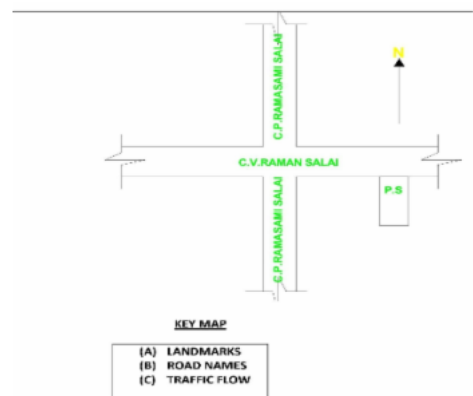

Google Map View

Polling Station Building Front View

Polling Station Front View

Cad View

Key MAP View

#2 1 பெயர் : ப சமதி கணவர் பெயர்: ரவிச்சந்திரன் வீட்டு எண் : 1 வயது : 54 பாலினம் : பெண் Photo is available	LWN2006146	2 பெயர் : சீனிவாசன் தந்தை பெயர்: பாலகிருஷ்ணன் வீட்டு எண் : 1 வயது : 50 பாலினம் : ஆண் Photo is available	RJE0918433	3 பெயர் : செல்வராஜ் தந்தை பெயர்: ராஜேந்திரன் வீட்டு எண் : 1 வயது : 49 பாலினம் : ஆண் Photo is available	RJE1184985
4 பெயர் : மலர்விழி செ தந்தை பெயர்: செல்வராஜ் வெ வீட்டு எண் : 1 வயது : 33 பாலினம் : பெண் Photo is available	RJE1584770	5 பெயர் : ரித்திகா தந்தை பெயர்: நந்தகுமார் வீட்டு எண் : 1 வயது : 26 பாலினம் : பெண் Photo is available	RJE1468297	6 பெயர் : விங்கேஷ் கிருஷ்ணா தந்தை பெயர்: நந்தகுமார் வீட்டு எண் : 1 வயது : 23 பாலினம் : ஆண் Photo is available	RJE2071850
7 பெயர் : துர்கா கணவர் பெயர்: ராமகிருஷ்ணன் வீட்டு எண் : 1-3 வயது : 69 பாலினம் : பெண் Photo is available	RJE1623669	8 பெயர் : பானுமதி கணவர் பெயர்: பாலகிருஷ்ணன் வீட்டு எண் : 1-4 வயது : 73 பாலினம் : பெண் Photo is available	RJE1623677	9 பெயர் : நந்தகுமார் தந்தை பெயர்: பாலகிருஷ்ணன் வீட்டு எண் : 1-4 வயது : 52 பாலினம் : ஆண் Photo is available	RJE1623685
10 பெயர் : காமேஸ்வரி கணவர் பெயர்: சீனிவாசன் வீட்டு எண் : 1-4 வயது : 45 பாலினம் : பெண் Photo is available	LWN1524966	11 பெயர் : சுவாதீனி தந்தை பெயர்: இளஞ்சேரன் வீட்டு எண் : 2 வயது : 26 பாலினம் : பெண் Photo is available	RJE2039071	12 பெயர் : ராஜலட்சுமி கணவர் பெயர்: விஸ்வநாதன் வீட்டு எண் : 2-2 வயது : 86 பாலினம் : பெண் Photo is available	RJE1623701
13 பெயர் : பத்மநாபன் தந்தை பெயர்: வெங்கட்ராமன் வீட்டு எண் : 2-3 வயது : 74 பாலினம் : ஆண் Photo is available	LWN2001030	14 பெயர் : உமாபத்மநாபன் கணவர் பெயர்: பத்மநாபன் வீட்டு எண் : 2-3 வயது : 68 பாலினம் : பெண் Photo is available	LWN2001048	15 பெயர் : பிரியா பத்மநாபன் தந்தை பெயர்: பத்மநாபன் வீட்டு எண் : 2-3 வயது : 25 பாலினம் : பெண் Photo is available	RJE1531045
16 பெயர் : சினேகா பத்மநாபன் தந்தை பெயர்: பத்மநாபன் வீட்டு எண் : 2-3 வயது : 25 பாலினம் : பெண் Photo is available	RJE1531086	17 பெயர் : சீதாசூரியநாராயணன் கணவர் பெயர்: சூரியநாராயணன் வீட்டு எண் : 2-4 வயது : 96 பாலினம் : பெண் Photo is available	LWN2007151	18 பெயர் : கிருஷ்ணன் தந்தை பெயர்: சூரியநாராயணன் வீட்டு எண் : 2-4 வயது : 75 பாலினம் : ஆண் Photo is available	LWN2007136
19 பெயர் : கௌரி கணவர் பெயர்: கிருஷ்ணன் வீட்டு எண் : 2-4 வயது : 68 பாலினம் : பெண் Photo is available	LWN2007169	20 பெயர் : இளஞ்சேரன் தந்தை பெயர்: எத்திந்தரன் வீட்டு எண் : 2-5 வயது : 67 பாலினம் : ஆண் Photo is available	LWN2000800	21 பெயர் : சாமுண்டிஸ்வரி கணவர் பெயர்: இளஞ்சேரன் வீட்டு எண் : 2-5 வயது : 56 பாலினம் : பெண் Photo is available	LWN2000818
22 பெயர் : ரமேஷ் தந்தை பெயர்: சூரியநாராயணன் வீட்டு எண் : 2-6 வயது : 58 பாலினம் : ஆண் Photo is available	LWN1210061	23 பெயர் : பத்மினி கணவர் பெயர்: ரமேஷ் வீட்டு எண் : 2-6 வயது : 56 பாலினம் : பெண் Photo is available	LWN5694708	24 பெயர் : சாய் பரத் ரமேஷ் தந்தை பெயர்: ரமேஷ் சூரியநாராயணன் வீட்டு எண் : 2/34 வயது : 26 பாலினம் : ஆண் Photo is available	RJE1554088
25 பெயர் : ஸ்ரீதர் ராமமூர்த்தி தந்தை பெயர்: ராமாமூர்த்தி வீட்டு எண் : 3 வயது : 47 பாலினம் : ஆண் Photo is available	RJE0019778	# 26 பெயர் : ஷர்மிளா ச கணவர் பெயர்: சதீஷ் வீட்டு எண் : 3-2 வயது : 33 பாலினம் : பெண் Photo is available	RJE1488360	27 பெயர் : ராஜகோபால் தந்தை பெயர்: முனுசாமி வீட்டு எண் : 3/4ஏ வயது : 49 பாலினம் : ஆண் Photo is available	RJE2066371
28 பெயர் : கோபாலன் நாகநாராயணன் இதரர் பெயர்: லலிதா கோபாலன் வீட்டு எண் : 3B ABIRAMI BEVERLY வயது : 74 பாலினம் : ஆண் Photo is available	RCT5125059	29 பெயர் : லலிதா கோபாலன் கணவர் பெயர்: கோபாலன் வீட்டு எண் : 3B ABIRAMI BEVERLY வயது : 71 பாலினம் : பெண் Photo is available	RCT5125067	30 பெயர் : சங்கர்நாராயணன் தந்தை பெயர்: அனந்தநாராயணன் வீட்டு எண் : 4 வயது : 71 பாலினம் : ஆண் Photo is available	RJE0337154