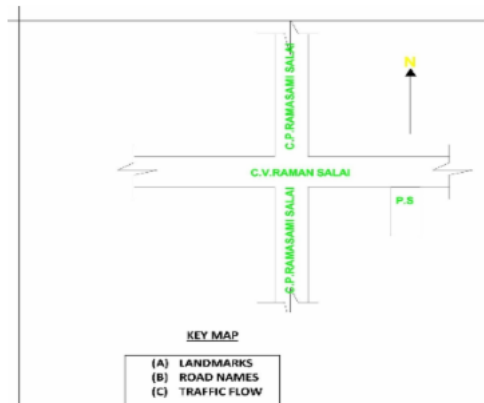

Key MAP View