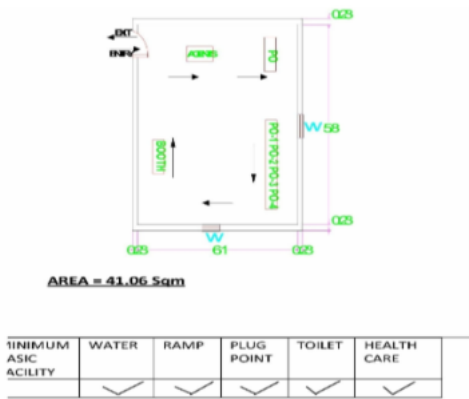

Google Map View

Polling Station Building Front View

Polling Station Front View

Cad View

Key MAP View

1 பெயர் : சசிலா கணவர் பெயர்: மோகன் வீட்டு எண் : 1 வயது : 92 பாலினம் : பெண் Photo is available	RJE0190645	2 பெயர் : மல்லிகா கணவர் பெயர்: குப்புசாமி வீட்டு எண் : 1 வயது : 66 பாலினம் : பெண் Photo is available	LWN5508478	3 பெயர் : ஜெய்கிருஷ்ணா தந்தை பெயர்: மோகன் வீட்டு எண் : 1 வயது : 55 பாலினம் : ஆண் Photo is available	LWN5703731
4 பெயர் : சந்தியா கணவர் பெயர்: ஜெய்கிருஷ்ணா வீட்டு எண் : 1 வயது : 54 பாலினம் : பெண் Photo is available	RJE0190652	5 பெயர் : நந்தினி தந்தை பெயர்: குப்புசாமி வீட்டு எண் : 1 வயது : 40 பாலினம் : பெண் Photo is available	RJE0208322	6 பெயர் : லதா கணவர் பெயர்: அசோக் வீட்டு எண் : 2 வயது : 63 பாலினம் : பெண் Photo is available	RJE0919068
7 பெயர் : அசோக் தந்தை பெயர்: உன்னிகிருஷ்ணன் வீட்டு எண் : 2 வயது : 62 பாலினம் : ஆண் Photo is available	RJE0919050	8 பெயர் : வர்ஷா தந்தை பெயர்: அசோக் வீட்டு எண் : 2 வயது : 34 பாலினம் : பெண் Photo is available	RJE0919076	9 பெயர் : சந்திரவேலா கணவர் பெயர்: சந்திரசேகரன் வீட்டு எண் : 2-2 வயது : 83 பாலினம் : பெண் Photo is available	LWN2004547
10 பெயர் : ராதா கணவர் பெயர்: பாலகிருஷ்ணன் வீட்டு எண் : 2-4 வயது : 81 பாலினம் : பெண் Photo is available	RJE1626175	11 பெயர் : பூநீலசுமி தந்தை பெயர்: பாலகிருஷ்ணன் வீட்டு எண் : 2-4 வயது : 48 பாலினம் : பெண் Photo is available	RJE1626191	12 பெயர் : நாகப்பன் தந்தை பெயர்: பழனியப்பன் வீட்டு எண் : 3 வயது : 75 பாலினம் : ஆண் Photo is available	RJE1626209
13 பெயர் : அழகம்மை கணவர் பெயர்: நாகப்பன் வீட்டு எண் : 3 வயது : 73 பாலினம் : பெண் Photo is available	RJE1626217	14 பெயர் : நாகீத் பேகம் கணவர் பெயர்: நசீர்அக்பர் வீட்டு எண் : 5 வயது : 69 பாலினம் : பெண் Photo is available	RJE1626233	15 பெயர் : ஆர் நிசாமுதீன் அக்பர் தந்தை பெயர்: ரவொஃ வீட்டு எண் : 5 வயது : 56 பாலினம் : ஆண் Photo is available	RJE1651843
16 பெயர் : முத்தஜிபுஅக்பர் தந்தை பெயர்: நசிபுஅக்பர் வீட்டு எண் : 5 வயது : 48 பாலினம் : ஆண் Photo is available	LWN5504311	17 பெயர் : நூருல்கமர்பாத்திமா கணவர் பெயர்: முத்தஜிபுஅக்பர் வீட்டு எண் : 5 வயது : 43 பாலினம் : பெண் Photo is available	LWN5504329	18 பெயர் : மொய்யின்நிதின்அக்பர் தந்தை பெயர்: நசிர்அக்பர் வீட்டு எண் : 5 வயது : 41 பாலினம் : ஆண் Photo is available	LWN5504303
19 பெயர் : பர்வீன் பேகம் கணவர் பெயர்: நிசாமுதீன் அக்பர் வீட்டு எண் : 5/9 வயது : 39 பாலினம் : பெண் Photo is available	RJE2053361	20 பெயர் : ஷஜ்வர் மோஈநூரத்தீன் கணவர் பெயர்: மோஈநூரத்தீன் அக்பர் வீட்டு எண் : 5/9 வயது : 38 பாலினம் : பெண் Photo is available	ZBS0150805	21 பெயர் : கஜலக்ஷ்மி டீ கணவர் பெயர்: தனசேகர் வீட்டு எண் : 5/9 வயது : 38 பாலினம் : பெண் Photo is available	RJE1974625
22 பெயர் : அஜய் தந்தை பெயர்: ஹர்பஜன் வீட்டு எண் : 6 வயது : 67 பாலினம் : ஆண் Photo is available	RJE1056761	23 பெயர் : சவிதா கணவர் பெயர்: அஜய் வீட்டு எண் : 6 வயது : 66 பாலினம் : பெண் Photo is available	RJE1056449	#2 24 பெயர் : பிரசாத் என் யாதவ் தந்தை பெயர்: யாதவ் என் ஜி வீட்டு எண் : 7 வயது : 57 பாலினம் : ஆண் Photo is available	RJE1626258
25 பெயர் : ரஷ்மி பி யாதவ் கணவர் பெயர்: பிரசாத் வீட்டு எண் : 7 வயது : 59 பாலினம் : பெண் Photo is available	LWN2009843	26 பெயர் : அர்ஜுன் தந்தை பெயர்: சிவசங்கர் வீட்டு எண் : 7 வயது : 23 பாலினம் : ஆண் Photo is available	RJE2067064	27 பெயர் : ஹர்ஷவர்தன் பிரசாத் யாதவ் தந்தை பெயர்: பிரசாத் நிவ்ருட்டி யாதவ் வீட்டு எண் : 7-10 வயது : 31 பாலினம் : ஆண் Photo is available	RJE1386937
28 பெயர் : யசோதர யாதவ் யாதவ் தந்தை பெயர்: பிரசாத் வீட்டு எண் : 7-10 வயது : 30 பாலினம் : பெண் Photo is available	RJE1386929	29 பெயர் : ஈஷா பிரசாத் தந்தை பெயர்: பிரசாத் யாதவ் வீட்டு எண் : 7-10 வயது : 30 பாலினம் : பெண் Photo is available	RJE1386945	30 பெயர் : முத்தையா தந்தை பெயர்: வெங்கடாசலம் வீட்டு எண் : 8A-1 வயது : 61 பாலினம் : ஆண் Photo is available	RJE1626274