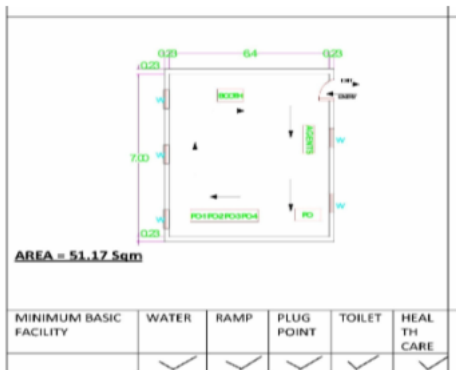

Google Map View

Polling Station Building Front View

Polling Station Front View

Cad View

Key MAP View

1 பெயர் : சாந்தாதேவநாதன் கணவர் பெயர்: தேவநாதன் வீட்டு எண் : 1 வயது : 81 பாலினம் : பெண்	RJE1636018 Photo is available	2 பெயர் : ஸ்ரீகிருஷ்ணா தந்தை பெயர்: தேவநாதன் வீட்டு எண் : 1 வயது : 49 பாலினம் : ஆண்	RJE1636026 Photo is available	3 பெயர் : திவ்யா கணவர் பெயர்: ஸ்ரீ கிருஷ்ணா வீட்டு எண் : 1 வயது : 46 பாலினம் : பெண்	RJE1194109 Photo is available
4 பெயர் : சசிதரா தந்தை பெயர்: தியாகராஜன் வீட்டு எண் : 2 வயது : 47 பாலினம் : பெண்	RJE0919555 Photo is available	5 பெயர் : சுராஜ் தந்தை பெயர்: ஸ்ரீகாந்தசந்திரா வீட்டு எண் : 2 வயது : 46 பாலினம் : ஆண்	RJE1056886 Photo is available	6 பெயர் : தியாகராஜன் தந்தை பெயர்: சுப்பிரமணியன் வீட்டு எண் : 2-1 வயது : 85 பாலினம் : ஆண்	LWN1210053 Photo is available
7 பெயர் : லலிதாதியாகராஜன் கணவர் பெயர்: தியாகராஜன் வீட்டு எண் : 2-1 வயது : 81 பாலினம் : பெண்	RJE1636059 Photo is available	8 பெயர் : சுஜாதா தந்தை பெயர்: சுப்பிரமணியன் வீட்டு எண் : 2-1 வயது : 64 பாலினம் : பெண்	RJE1636067 Photo is available	9 பெயர் : சுசரிதா தந்தை பெயர்: தியாகராஜன் வீட்டு எண் : 2-1 வயது : 41 பாலினம் : பெண்	LWN2004174 Photo is available
10 பெயர் : நித்யா பிரஷாந்த் கணவர் பெயர்: பிரஷாந்த் வீட்டு எண் : 2-ஏ கிழ் தளம் எண் 1 வயது : 34 பாலினம் : பெண்	RJE2242006 Photo is available	11 பெயர் : பரத் தந்தை பெயர்: நடராஜன் வீட்டு எண் : 3 வயது : 66 பாலினம் : ஆண்	RJE0815373 Photo is available	12 பெயர் : ஜெயபூர் கணவர் பெயர்: பரத் வீட்டு எண் : 3 வயது : 59 பாலினம் : பெண்	RJE0815365 Photo is available
13 பெயர் : ஷாசங்க் தந்தை பெயர்: பரத் வீட்டு எண் : 3 வயது : 36 பாலினம் : ஆண்	RJE0815241 Photo is available	14 பெயர் : சரண்யா தந்தை பெயர்: பரத் வீட்டு எண் : 3 வயது : 36 பாலினம் : பெண்	RJE0815266 Photo is available	15 பெயர் : அண்ணாமலை தந்தை பெயர்: சுப்பையா வீட்டு எண் : 3-1 வயது : 85 பாலினம் : ஆண்	RJE0132688 Photo is available
16 பெயர் : பத்மா கணவர் பெயர்: அண்ணாமலை வீட்டு எண் : 3/4 வயது : 80 பாலினம் : பெண்	RJE2183747 Photo is available	17 பெயர் : ஹேமாமாலினி முரளி கணவர் பெயர்: முரளி சீ வீட்டு எண் : 3/76 கீழ் தளம் 4வது தெரு வயது : 56 பாலினம் : பெண்	RJE2246015 Photo is available	18 பெயர் : பாணுகோபால் தந்தை பெயர்: சுந்தர்கோபால் வீட்டு எண் : 4 வயது : 68 பாலினம் : ஆண்	RJE1636075 Photo is available
19 பெயர் : சுமனா தந்தை பெயர்: ஸ்ரீநாத் வீட்டு எண் : 4 வயது : 33 பாலினம் : பெண்	RJE0511576 Photo is available	20 பெயர் : லதா கணவர் பெயர்: பாணுகோபால் வீட்டு எண் : 4-F வயது : 63 பாலினம் : பெண்	RJE1636083 Photo is available	21 பெயர் : சிவராமன் தந்தை பெயர்: ராமநாதன் வீட்டு எண் : 4-F வயது : 35 பாலினம் : ஆண்	RJE0343871 Photo is available
22 பெயர் : ராமநாதன் தந்தை பெயர்: ராமமூர்த்தி வீட்டு எண் : 4-F4 வயது : 74 பாலினம் : ஆண்	LWN2006807 Photo is available	23 பெயர் : சீதாராமநாதன் கணவர் பெயர்: ராமநாதன் வீட்டு எண் : 4-F4 வயது : 69 பாலினம் : பெண்	LWN2006815 Photo is available	24 பெயர் : ஜெயசங்கர் தந்தை பெயர்: ராமநாதன் வீட்டு எண் : 4-F4 வயது : 41 பாலினம் : ஆண்	LWN5667993 Photo is available
25 பெயர் : பிரதா கணவர் பெயர்: பெசம் வீட்டு எண் : 4-G வயது : 56 பாலினம் : பெண்	RJE1636117 Photo is available	26 பெயர் : ஸ்ரீராம் தந்தை பெயர்: பிச்சை வீட்டு எண் : 4-G1 வயது : 51 பாலினம் : ஆண்	LWN2009355 Photo is available	27 பெயர் : சுந்தரி கணவர் பெயர்: ஸ்ரீராம் வீட்டு எண் : 4-G1 வயது : 50 பாலினம் : பெண்	LWN2009363 Photo is available
28 பெயர் : ராஜகோபாலன் தந்தை பெயர்: கோதண்டராமன் வீட்டு எண் : 4-G3 வயது : 94 பாலினம் : ஆண்	RJE1636109 Photo is available	29 பெயர் : அனுராதா தந்தை பெயர்: ராஜகோபாலன் வீட்டு எண் : 4-G3 வயது : 44 பாலினம் : பெண்	LWN2000586 Photo is available	30 பெயர் : பவித்ராதிருவேங்கடம் தந்தை பெயர்: திருவேங்கடம் வீட்டு எண் : 5 வயது : 50 பாலினம் : பெண்	RJE0343996 Photo is available