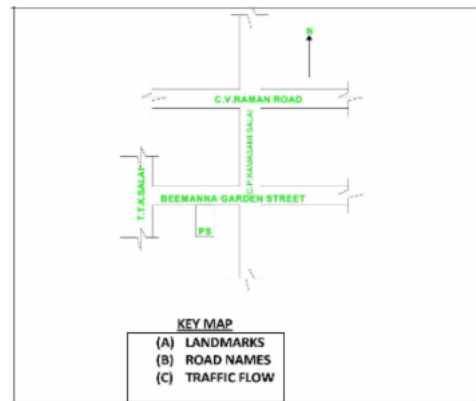

Google Map View

Polling Station Building Front View

Polling Station Front View

Cad View

Key MAP View

சட்டமன்றத் தொகுதியின் எண் மற்றும் பெயர் : 25-மைலாப்பூர்  
பிரிவு எண் மற்றும் பெயர் 1-மைலாப்பூர் புதிய வார்டு எண் 123 ராமசாமி குடியிருப்பு (வாரன் சலை)