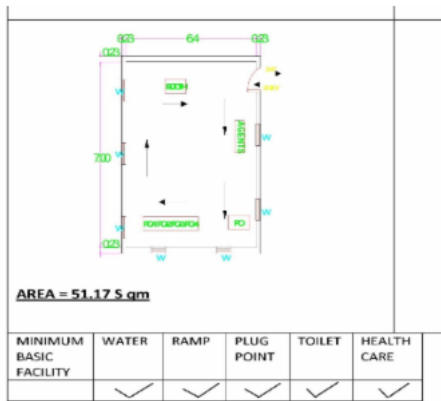

Google Map View

Polling Station Building Front View

Polling Station Front View

Cad View

Key MAP View

சட்டமன்றத் தொகுதியின் எண் மற்றும் பெயர் : 25-மைலாப்பூர்  
பிரிவு எண் மற்றும் பெயர் 1-மைலாப்பூர் புதிய வார்டு எண் 123 ராமசாமி குடியிருப்பு (வாரன் சலை)