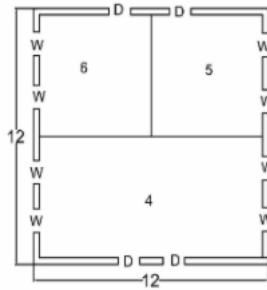

தமிழ்நாடு ஹவுசிங் போர்டு குடியிருப்பு, அண்ணா சாலை தேனாம்பேட்டை சென்னை 600018					
4. வாக்காளர்களின் எண்ணிக்கை					
தொடங்கும் வரிசை எண்	முடியும் வரிசை எண்.	நிகர வாக்காளர்களின் எண்ணிக்கை			
		ஆண்	பெண்	மூன்றாம் பாலினம்	மொத்தம்
1	657	292	329	0	621

வாக்காளர் பதிவு அலுவலரின்  
கையொப்பம்

Nazri Naksha

Google Map View

Polling Station Building Front View

Polling Station Front View

ACTUAL PHOTOGRAPH OF POLLING STATION

Cad View

Key MAP View

CAD DRAWING

MINIMUM BASIC FACILITY	WATER	RAMP	PLUG POINTS	TOILET	HEALTHCARE
	✓	✓	✓	✓	✓

KEY MAP

<p>1</p> <p>பெயர் : நதியா தந்தை பெயர்: பாண்டிரங்கன் வீட்டு எண் : 42 வயது : 35 பாலினம் : பெண்</p>	<p>RJE0561837</p> <p>Photo is available</p>	<p>2</p> <p>பெயர் : அன்னலட்சுமி கணவர் பெயர்: நாகப்பன் வீட்டு எண் : F1 வயது : 71 பாலினம் : பெண்</p>	<p>RJE1592922</p> <p>Photo is available</p>	<p>3</p> <p>பெயர் : மணி தந்தை பெயர்: பழமலை வீட்டு எண் : F-2 வயது : 71 பாலினம் : ஆண்</p>	<p>CJJ2381374</p> <p>Photo is available</p>
<p>4</p> <p>பெயர் : அருண் தந்தை பெயர்: மணி வீட்டு எண் : F-2 வயது : 41 பாலினம் : ஆண்</p>	<p>CJJ2381663</p> <p>Photo is available</p>	<p>5</p> <p>பெயர் : நதியா தந்தை பெயர்: மணி வீட்டு எண் : F-2 வயது : 39 பாலினம் : பெண்</p>	<p>CJJ2379667</p> <p>Photo is available</p>	<p>6</p> <p>பெயர் : சாவித்திரி தந்தை பெயர்: மோகன் வீட்டு எண் : F30 வயது : 51 பாலினம் : பெண்</p>	<p>CJJ2380988</p> <p>Photo is available</p>
<p>7</p> <p>பெயர் : மேகா தாயின் பெயர்: கிருஷ்ணன் வீட்டு எண் : S-3 வயது : 41 பாலினம் : பெண்</p>	<p>CJJ2381614</p> <p>Photo is available</p>				