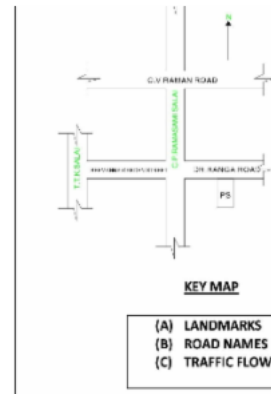

Key MAP View