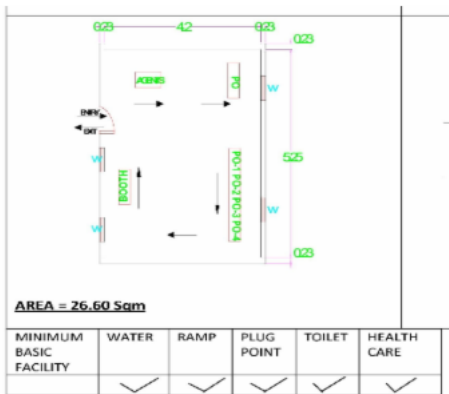

Google Map View

Polling Station Building Front View

Polling Station Front View

Cad View

Key MAP View

1 பெயர் : சுந்தரி கணவர் பெயர்: அனந்தகிருஷ்ணமூர்த்தி வீட்டு எண் : 2-1 வயது : 77 பாலினம் : பெண்	RJE1641992 Photo is available	2 பெயர் : மகாதேவன் தாயின் பெயர்: சுந்தரி வீட்டு எண் : 2-3 வயது : 57 பாலினம் : ஆண்	RJE1642008 Photo is available	3 பெயர் : வெங்கடசுப்ரமணியன் தாயின் பெயர்: சுந்தரி வீட்டு எண் : 2-3 வயது : 53 பாலினம் : ஆண்	RJE1642016 Photo is available
4 பெயர் : ஸ்ரீவித்யா கணவர் பெயர்: வெங்கடசுப்பிரமணியன் வீட்டு எண் : 2-3 வயது : 51 பாலினம் : பெண்	RJE1642024 Photo is available	5 பெயர் : சாம்பூர்த்தி தாயின் பெயர்: நாமகிரிலட்சுமி வீட்டு எண் : 2-4 வயது : 45 பாலினம் : ஆண்	LWN2033009 Photo is available	6 பெயர் : ரோஹித் தந்தை பெயர்: பத்மநாபன் வீட்டு எண் : 2-4 வயது : 29 பாலினம் : ஆண்	RJE1312016 Photo is available
7 பெயர் : கோவிந்தராஜன் தந்தை பெயர்: சிங்காரம் வீட்டு எண் : 2-5 வயது : 86 பாலினம் : ஆண்	RJE1642032 Photo is available	8 பெயர் : வசந்தா கணவர் பெயர்: கோவிந்தராஜன் வீட்டு எண் : 2-5 வயது : 76 பாலினம் : பெண்	RJE1642040 Photo is available	9 பெயர் : கண்ணன் தந்தை பெயர்: கோவிந்தராஜன் வீட்டு எண் : 2-5 வயது : 63 பாலினம் : ஆண்	RJE1642057 Photo is available
10 பெயர் : சமதி கணவர் பெயர்: கண்ணன் வீட்டு எண் : 2-5 வயது : 54 பாலினம் : பெண்	RJE1642065 Photo is available	11 பெயர் : பார்த்தசாரதி தந்தை பெயர்: கோவிந்தராஜன் வீட்டு எண் : 2-5 வயது : 51 பாலினம் : ஆண்	RJE1642073 Photo is available	12 பெயர் : பத்மநாபன் தாயின் பெயர்: வேதவள்ளி வீட்டு எண் : 2-6 வயது : 69 பாலினம் : ஆண்	LWN2033108 Photo is available
13 பெயர் : ஷோபாபத்மநாபன் கணவர் பெயர்: பத்மநாபன் வீட்டு எண் : 2-6 வயது : 61 பாலினம் : பெண்	LWN5974589 Photo is available	14 பெயர் : சரோஜா கணவர் பெயர்: வெங்கடாசலம் வீட்டு எண் : 2-8 வயது : 83 பாலினம் : பெண்	LWN5989512 Photo is available	15 பெயர் : ஸ்ரீதர் தாயின் பெயர்: சரோஜா வீட்டு எண் : 2-8 வயது : 56 பாலினம் : ஆண்	RJE1642081 Photo is available
16 பெயர் : சுபாஷினி கணவர் பெயர்: ஸ்ரீதர் வீட்டு எண் : 2-8 வயது : 53 பாலினம் : பெண்	LWN2033728 Photo is available	17 பெயர் : ராஜசேகரன் தந்தை பெயர்: ராமச்சந்திரன் வீட்டு எண் : 2-12 வயது : 80 பாலினம் : ஆண்	LWN1861566 Photo is available	18 பெயர் : ராஜலட்சுமி கணவர் பெயர்: ராஜசேகரன் வீட்டு எண் : 2-12 வயது : 75 பாலினம் : பெண்	LWN5774070 Photo is available
19 பெயர் : ராஜேஷ் தந்தை பெயர்: ராஜசேகரன் வீட்டு எண் : 2-12 வயது : 50 பாலினம் : ஆண்	LWN5774112 Photo is available	20 பெயர் : சிவானந்தம் தந்தை பெயர்: கிரிஷ்ணாஜி வீட்டு எண் : 2/14 வயது : 57 பாலினம் : ஆண்	RJE2175982 Photo is available	21 பெயர் : ராஜம் கணவர் பெயர்: பெர்னாடு வீட்டு எண் : 2-15 வயது : 72 பாலினம் : பெண்	RJE1642099 Photo is available
22 பெயர் : சார்லஸ் தந்தை பெயர்: பெர்னாடு வீட்டு எண் : 2-15 வயது : 47 பாலினம் : ஆண்	LWN5867924 Photo is available	23 பெயர் : ரேவதி கணவர் பெயர்: சிவானந்தம் வீட்டு எண் : 2ஏ/14 வயது : 54 பாலினம் : பெண்	RJE2176246 Photo is available	24 பெயர் : சமதி தந்தை பெயர்: நடராஜன் வீட்டு எண் : 3-20 வயது : 66 பாலினம் : ஆண்	RJE1414812 Photo is available
25 பெயர் : நிடியாலசுஷ்மீ ஏம் தந்தை பெயர்: மணிகண்டன் ஜீ வீட்டு எண் : 5/2ஏ ஏஃப ஏஃப 3 வயது : 27 பாலினம் : பெண்	RJE1970839 Photo is available	26 பெயர் : கீதா ஏம் கணவர் பெயர்: மணிகண்டன் ஜீ வீட்டு எண் : 5/20ஏ ஏஃப ஏஃப 3 வயது : 54 பாலினம் : பெண்	RJE1970888 Photo is available	27 பெயர் : தீபக் சாயி ஏம் தந்தை பெயர்: மணிகண்டன் ஜீ வீட்டு எண் : 5/20ஏ ஏஃப ஏஃப 3 வயது : 25 பாலினம் : ஆண்	RJE1965268 Photo is available
28 பெயர் : துவாரகநாத் தந்தை பெயர்: ரங்கராஜ் வீட்டு எண் : 14-14 வயது : 52 பாலினம் : ஆண்	LWN5670351 Photo is available	29 பெயர் : பத்மநாபன் தந்தை பெயர்: இராமஸ்வாமி வீட்டு எண் : 14-16 வயது : 71 பாலினம் : ஆண்	RJE0512343 Photo is available	30 பெயர் : ஹேமலதா கணவர் பெயர்: பத்மநாபன் வீட்டு எண் : 14-16 வயது : 63 பாலினம் : பெண்	RJE0512384 Photo is available