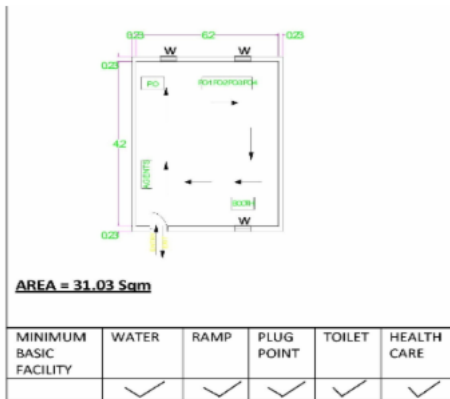

வாக்காளர் பதிவு அலுவலரின்
கையொப்பம்

Nazri Naksha

Google Map View

Polling Station Building Front View

Polling Station Front View

Cad View

Key MAP View

| | | | | | |
|--|----------------------------------|---|----------------------------------|--|----------------------------------|
| 1 பெயர் : காசியம்மாள் கணவர் பெயர் : நடேசன் வீட்டு எண் : 1 வயது : 63 பாலினம் : பெண் | RJE0922617 Photo is available | 2 பெயர் : சாந்தி கணவர் பெயர் : பாரதி வீட்டு எண் : 1 வயது : 49 பாலினம் : பெண் | RJE0922898 Photo is available | 3 பெயர் : கனிமொழிஅமுல் கணவர் பெயர் : மதுரைஇளஞ்செழியன் வீட்டு எண் : 1 வயது : 46 பாலினம் : பெண் | RJE0922385 Photo is available |
| 4 பெயர் : பா செபாஸ்டியன் தாயின் பெயர் : பா பாலகிருஷ்ணன் வீட்டு எண் : 1 வயது : 37 பாலினம் : ஆண் | RJE1390988 Photo is available | 5 பெயர் : வினோத் தந்தை பெயர் : பாரதி வீட்டு எண் : 1/1 ஏ ஏ பிளாக் வயது : 23 பாலினம் : ஆண் | RJE2039857 Photo is available | 6 பெயர் : பவித்ரா தந்தை பெயர் : மதுரை இளஞ்செழியன் வீட்டு எண் : 1ஆ வயது : 24 பாலினம் : பெண் | RJE2038495 Photo is available |
| 7 பெயர் : ஐஸ்வர்யா தந்தை பெயர் : லோகநாதன் வீட்டு எண் : 2 வயது : 30 பாலினம் : பெண் | RJE1060318 Photo is available | 8 பெயர் : கவிதா கணவர் பெயர் : ரஞ்சித் வீட்டு எண் : - வயது : 40 பாலினம் : பெண் | RJE1456763 Photo is available | S 9 பெயர் : திவ்யா தந்தை பெயர் : முருகன் வீட்டு எண் : 3 வயது : 27 பாலினம் : பெண் | RJE2099661 Photo is available |
| 10 பெயர் : ரம்யா தந்தை பெயர் : ஏழமலை வீட்டு எண் : 3AA வயது : 36 பாலினம் : பெண் | RJE0291211 Photo is available | 11 பெயர் : கோமதி கணவர் பெயர் : குமார் வீட்டு எண் : 5 வயது : 40 பாலினம் : பெண் | RJE0759886 Photo is available | 12 பெயர் : சந்திரலேகா பீ கணவர் பெயர் : பிரசாத் கே வீட்டு எண் : 5 வயது : 32 பாலினம் : பெண் | RJE1972223 Photo is available |
| 13 பெயர் : ரேகா கணவர் பெயர் : பார்த்திபன் வீட்டு எண் : 5/1 வயது : 37 பாலினம் : பெண் | RJE2130078 Photo is available | S 14 பெயர் : யோகேஷ் தந்தை பெயர் : தாமோதரன் வீட்டு எண் : 5/2 வயது : 23 பாலினம் : ஆண் | RJE2136208 Photo is available | 15 பெயர் : குமார் தந்தை பெயர் : கன்னியா வீட்டு எண் : 5AA வயது : 68 பாலினம் : ஆண் | LWN2091122 Photo is available |
| 16 பெயர் : அமுதா கணவர் பெயர் : குமார் வீட்டு எண் : 5AA வயது : 61 பாலினம் : பெண் | RJE1521541 Photo is available | 17 பெயர் : பிரசாத் கே குமார் கே தந்தை பெயர் : குமார் வீட்டு எண் : 5AA வயது : 38 பாலினம் : ஆண் | RJE0378505 Photo is available | 18 பெயர் : சூரியா தந்தை பெயர் : சந்திரன் வீட்டு எண் : 7AB வயது : 34 பாலினம் : பெண் | RJE1139690 Photo is available |
| 19 பெயர் : ரவிக்குமார் - தந்தை பெயர் : மாணிக்கம் வீட்டு எண் : 9 வயது : 64 பாலினம் : ஆண் | RJE0759894 Photo is available | 20 பெயர் : கமலஹாசன் தந்தை பெயர் : கலாவதி வீட்டு எண் : 9 வயது : 44 பாலினம் : ஆண் | RJE0816876 Photo is available | 21 பெயர் : சங்கீதா தந்தை பெயர் : குமார் வீட்டு எண் : 9 வயது : 29 பாலினம் : பெண் | RJE2144376 Photo is available |
| 22 பெயர் : நந்தினி தந்தை பெயர் : ராஜன் வீட்டு எண் : 9-AA வயது : 28 பாலினம் : பெண் | RJE1249721 Photo is available | 23 பெயர் : கம்சலா கணவர் பெயர் : சிவானந்தம் வீட்டு எண் : 11 வயது : 84 பாலினம் : பெண் | RJE1195478 Photo is available | 24 பெயர் : பொன்னி கணவர் பெயர் : கன்னியப்பன் வீட்டு எண் : 11 வயது : 48 பாலினம் : பெண் | RJE0922641 Photo is available |
| 25 பெயர் : நீதீஷ் குமார் தந்தை பெயர் : தினேஷ் வீட்டு எண் : 11 வயது : 22 பாலினம் : ஆண் | RJE2105518 Photo is available | 26 பெயர் : ராமு தந்தை பெயர் : துரைக்கண்ணு வீட்டு எண் : 12 வயது : 48 பாலினம் : ஆண் | RJE1195460 Photo is available | 27 பெயர் : பிரமையா தந்தை பெயர் : செங்கயா வீட்டு எண் : 13 வயது : 60 பாலினம் : ஆண் | RJE0816850 Photo is available |
| 28 பெயர் : வரலட்சுமி தந்தை பெயர் : பிரமையா வீட்டு எண் : 13 வயது : 54 பாலினம் : பெண் | RJE0885202 Photo is available | 29 பெயர் : செந்தில் தாயின் பெயர் : ஹமாவதி வீட்டு எண் : 13 வயது : 42 பாலினம் : ஆண் | RJE2101327 Photo is available | 30 பெயர் : நாகராஜ் தந்தை பெயர் : பிரமையா வீட்டு எண் : 13 வயது : 34 பாலினம் : ஆண் | RJE0816967 Photo is available |