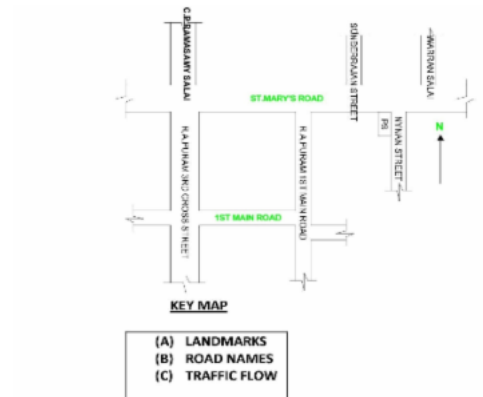

Cad View

Key MAP View