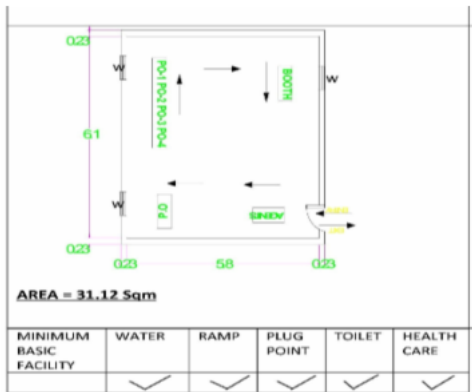

வாக்காளர் பதிவு அலுவலரின்
கையொப்பம்

Nazri Naksha

Google Map View

Polling Station Building Front View

Polling Station Front View

Cad View

Key MAP View

1 பெயர் : சிவராமன் தந்தை பெயர் : ஜோசப்ராஜர் வீட்டு எண் : 1-1e வயது : 45 பாலினம் : ஆண் Photo is available	RJE0291328	2 பெயர் : சுகன்யா தந்தை பெயர் : பொன்னுரங்கம் வீட்டு எண் : 1-2 வயது : 32 பாலினம் : பெண் Photo is available	RJE1060805	3 பெயர் : மகேஷ் தந்தை பெயர் : பொன்னுரங்கம் வீட்டு எண் : 1-2 வயது : 30 பாலினம் : ஆண் Photo is available	RJE0924373
4 பெயர் : கலைவாணி கணவர் பெயர் : வெங்கடேஷ் வீட்டு எண் : 1-3 வயது : 41 பாலினம் : பெண் Photo is available	RJE1313659	5 பெயர் : கவிதா தாயின் பெயர் : உஷா வீட்டு எண் : 1/3 N பிளாக் வயது : 28 பாலினம் : பெண் Photo is available	RJE1490028	6 பெயர் : சோனியா கணவர் பெயர் : ரமேஷ் வீட்டு எண் : 2 வயது : 38 பாலினம் : பெண் Photo is available	RJE0924266
7 பெயர் : ஹேமநாத் தந்தை பெயர் : வேலாயுதம் வீட்டு எண் : 2 வயது : 31 பாலினம் : ஆண் Photo is available	RJE0924282	8 பெயர் : செழியன் தந்தை பெயர் : மிண்ட்சிசந்தரம் வீட்டு எண் : 2-1 வயது : 46 பாலினம் : ஆண் Photo is available	RJE0924563	9 பெயர் : மகாலெட்சுமி கணவர் பெயர் : முனுயசாமி வீட்டு எண் : 2-1 வயது : 41 பாலினம் : பெண் Photo is available	RJE1313840
10 பெயர் : பிரியாங்கா கணவர் பெயர் : முதா மணிகண்டன் வீட்டு எண் : 2/1 ஏற பிளாக் வயது : 34 பாலினம் : பெண் Photo is available	RJE2030401	11 பெயர் : ஜிவாம்பாள் கணவர் பெயர் : அரவிந்தன் வீட்டு எண் : 2-2 வயது : 38 பாலினம் : பெண் Photo is available	RJE1060607	12 பெயர் : ஸ்வேதா தந்தை பெயர் : முருகன் வீட்டு எண் : 2/2 வயது : 25 பாலினம் : பெண் Photo is available	RJE1998087
13 பெயர் : செளமியா தந்தை பெயர் : காமராஜ் வீட்டு எண் : 3 வயது : 34 பாலினம் : பெண் Photo is available	RJE0415364	14 பெயர் : ஓம் கணேஷ் தந்தை பெயர் : சங்கர் வீட்டு எண் : 3 வயது : 34 பாலினம் : ஆண் Photo is available	RJE0415380	15 பெயர் : விக்னேஷ் தந்தை பெயர் : குணசேகரன் வீட்டு எண் : 3 வயது : 24 பாலினம் : ஆண் Photo is available	RJE1997832
16 பெயர் : உதய குமார் தந்தை பெயர் : முருகன் வீட்டு எண் : 3 வயது : 23 பாலினம் : ஆண் Photo is available	RJE1998152	17 பெயர் : ஸ்டாலின் - தந்தை பெயர் : ஹரி மோகன் வீட்டு எண் : 3-2 வயது : 33 பாலினம் : ஆண் Photo is available	RJE0711119	18 பெயர் : செல்வம் தந்தை பெயர் : விநாகபாம் வீட்டு எண் : 3/2 வயது : 33 பாலினம் : ஆண் Photo is available	RJE1544550
19 பெயர் : புவனேஸ்வரி தந்தை பெயர் : அரவிந்த் வீட்டு எண் : 3-2 வயது : 32 பாலினம் : பெண் Photo is available	RJE1060557	20 பெயர் : அபிநயா - தந்தை பெயர் : ஹரி மோகன் வீட்டு எண் : 3-2 வயது : 32 பாலினம் : பெண் Photo is available	RJE0710962	21 பெயர் : அரவிந்த்ராஜ் தந்தை பெயர் : ஹரி வீட்டு எண் : 3-2n வயது : 39 பாலினம் : ஆண் Photo is available	RJE0291732
22 பெயர் : அஸ்வின் தந்தை பெயர் : அசோகன் வீட்டு எண் : 3-N வயது : 29 பாலினம் : ஆண் Photo is available	RJE1250349	23 பெயர் : விஜயகுமாரி தந்தை பெயர் : செஞ்சிராஜன் வீட்டு எண் : 4-2n வயது : 38 பாலினம் : பெண் Photo is available	RJE0345421	24 பெயர் : அனுசுயா கணவர் பெயர் : பிரேம் குமார் வீட்டு எண் : 4-3 வயது : 32 பாலினம் : பெண் Photo is available	RJE1313691
25 பெயர் : விக்னேஷ் தந்தை பெயர் : பிரேம் ஆனந்த் வீட்டு எண் : 5/1 வயது : 25 பாலினம் : ஆண் Photo is available	RJE2023901	26 பெயர் : ரவிசந்திரன் தந்தை பெயர் : ராத்தினம் வீட்டு எண் : 6 வயது : 35 பாலினம் : ஆண் Photo is available	RJE0923565	27 பெயர் : வேல்முருகன் தந்தை பெயர் : மாசிலாமணி வீட்டு எண் : 9 வயது : 40 பாலினம் : ஆண் Photo is available	RJE2021798
28 பெயர் : சுமதி கணவர் பெயர் : ராஜன் வீட்டு எண் : 9-AA வயது : 53 பாலினம் : பெண் Photo is available	LWN1221357	29 பெயர் : வாசுகி கணவர் பெயர் : தியாகராஜன் வீட்டு எண் : 15 வயது : 74 பாலினம் : பெண் Photo is available	RJE0578328	30 பெயர் : நரேஷ்குமார் தந்தை பெயர் : பச்சையப்பன் வீட்டு எண் : 15 E வயது : 31 பாலினம் : ஆண் Photo is available	RJE0821736