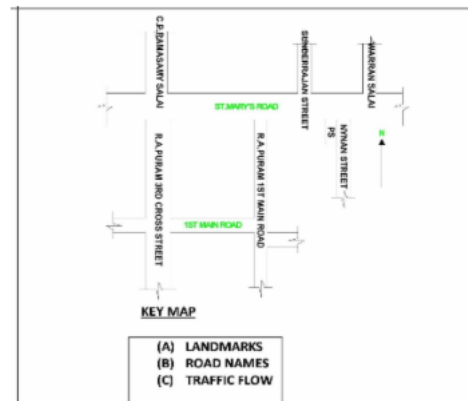

Key MAP View