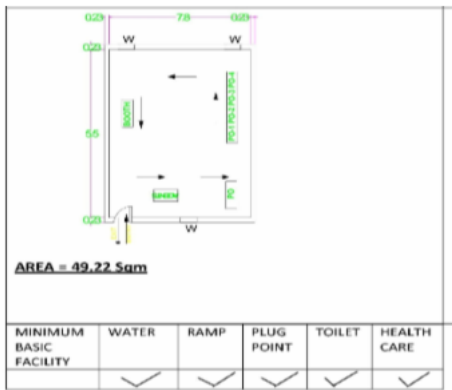

Google Map View

Polling Station Building Front View

ELEVATION

Polling Station Front View

ELEVATION

Cad View

Key MAP View

1 பெயர் : ராஜன் தந்தை பெயர் : ராமகிருஷ்ணன் வீட்டு எண் : 1 வயது : 77 பாலினம் : ஆண்	RJE0512707 Photo is available	2 பெயர் : கீர்த்தனா சங்கர் தந்தை பெயர் : சங்கர் வீட்டு எண் : 1 வயது : 28 பாலினம் : பெண்	RJE2054484 Photo is available	3 பெயர் : ஜெயபுரீ தந்தை பெயர் : சீனிவாசன் வீட்டு எண் : 1-1 வயது : 97 பாலினம் : பெண்	LWN3701406 Photo is available
4 பெயர் : சுதர்சன் தந்தை பெயர் : சீனிவாசன் வீட்டு எண் : 1-1 வயது : 66 பாலினம் : ஆண்	LWN5870100 Photo is available	5 பெயர் : வனிதாசுதர்சன் கணவர் பெயர் : சுதர்சன் வீட்டு எண் : 1-1 வயது : 61 பாலினம் : பெண்	LWN3701398 Photo is available	6 பெயர் : சங்கர் தந்தை பெயர் : சிங்காரசுப்பிரமணியம் வீட்டு எண் : 1 ஏ பிரேமா குடியிருப்புகள் வயது : 61 பாலினம் : ஆண்	RJE0216663 Photo is available
7 பெயர் : பிரவேன் சங்கர் தந்தை பெயர் : சங்கர் வீட்டு எண் : 1 ஏ பிரேமா ஃப்வால்ட்ஸ் வயது : 26 பாலினம் : ஆண்	RJE1550342 Photo is available	8 பெயர் : ஆனந்த் ஏம் இதரர் பெயர் : ரூபா ஏ வீட்டு எண் : 2 வயது : 52 பாலினம் : ஆண்	RJE1471663 Photo is available	9 பெயர் : ரவிச்சந்திரன் தந்தை பெயர் : சற்குணராஜ் வீட்டு எண் : 2-1 வயது : 67 பாலினம் : ஆண்	RJE1666205 Photo is available
10 பெயர் : மாலினிதேவி கணவர் பெயர் : ரவிச்சந்திரன் வீட்டு எண் : 2-1 வயது : 65 பாலினம் : பெண்	RJE1666213 Photo is available	11 பெயர் : நிவ்யதீபா தந்தை பெயர் : ரவிச்சந்திரன் வீட்டு எண் : 2-1 வயது : 41 பாலினம் : பெண்	LWN2632974 Photo is available	12 பெயர் : விஸ்வநாதன் தந்தை பெயர் : காமேஸ்வரன் வீட்டு எண் : 2-2 வயது : 73 பாலினம் : ஆண்	RJE1666221 Photo is available
13 பெயர் : ராஜேஸ்வரி தந்தை பெயர் : விஸ்வநாதன் வீட்டு எண் : 2-2 வயது : 69 பாலினம் : பெண்	LWN2108454 Photo is available	14 பெயர் : ஷாரதா தந்தை பெயர் : விஸ்வநாதன் வீட்டு எண் : 2-2 வயது : 39 பாலினம் : பெண்	LWN2108439 Photo is available	15 பெயர் : வசந்தி கணவர் பெயர் : சிவராமன் வீட்டு எண் : 2-5 வயது : 76 பாலினம் : பெண்	LWN5759014 Photo is available
16 பெயர் : பிரவினா தந்தை பெயர் : சிவராமன் வீட்டு எண் : 2-5 வயது : 44 பாலினம் : பெண்	LWN2108165 Photo is available	17 பெயர் : ரகுபதி தந்தை பெயர் : சிவசாமி வீட்டு எண் : 2/12 வயது : 38 பாலினம் : ஆண்	RVJ1023043 Photo is available	S2 18 பெயர் : ஜானாகியம்மாள் கணவர் பெயர் : கிருஷ்ணசுவாமி வீட்டு எண் : 3 வயது : 68 பாலினம் : பெண்	RJE0924787 Photo is available
S2 19 பெயர் : ஹரிஹரன் தந்தை பெயர் : கிருஷ்ணசுவாமி வீட்டு எண் : 3 வயது : 43 பாலினம் : ஆண்	RJE0924811 Photo is available	S2 20 பெயர் : மீனா கணவர் பெயர் : சுந்தார் வீட்டு எண் : 3 வயது : 41 பாலினம் : பெண்	RJE0924803 Photo is available	21 பெயர் : ரவி தந்தை பெயர் : குப்புசாமி வீட்டு எண் : 3-1 வயது : 75 பாலினம் : ஆண்	LWN1235050 Photo is available
22 பெயர் : பவானி கணவர் பெயர் : ரவி வீட்டு எண் : 3-1 வயது : 71 பாலினம் : பெண்	LWN2104057 Photo is available	23 பெயர் : பார்வதி கணவர் பெயர் : ராமன் வீட்டு எண் : 3-6 வயது : 70 பாலினம் : பெண்	RJE1666254 Photo is available	24 பெயர் : ரேகா தந்தை பெயர் : ராமன் வீட்டு எண் : 3-6 வயது : 47 பாலினம் : பெண்	LWN3701109 Photo is available
25 பெயர் : சந்திரபூநிவாசன் கணவர் பெயர் : பூநிவாசன் வீட்டு எண் : 3-7 வயது : 76 பாலினம் : பெண்	LWN5759121 Photo is available	26 பெயர் : கங்கா கணவர் பெயர் : சுப்பிரமணியன் வீட்டு எண் : 3-8 வயது : 96 பாலினம் : பெண்	LWN2108835 Photo is available	27 பெயர் : அர்த்தநாரி தந்தை பெயர் : சுப்பிரமணியன் வீட்டு எண் : 3-8 வயது : 67 பாலினம் : ஆண்	LWN3701042 Photo is available
28 பெயர் : அனுராதா கணவர் பெயர் : அர்த்தநாரி வீட்டு எண் : 3-8 வயது : 59 பாலினம் : பெண்	LWN2101061 Photo is available	29 பெயர் : பூவத்சன்முரளி தந்தை பெயர் : முரளி வீட்டு எண் : 5-1 வயது : 41 பாலினம் : ஆண்	LWN5775168 Photo is available	30 பெயர் : நளினி கமேஸ்வரா கணவர் பெயர் : சந்தீப் கமேஸ்வரா வீட்டு எண் : 6, ஷர்யஸ் அச்யுத் வயது : 45 பாலினம் : பெண்	RJE2063063 Photo is available