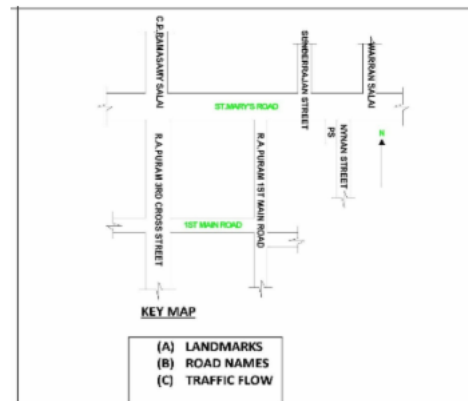

Google Map View

Polling Station Building Front View

ELEVATION

Polling Station Front View

ELEVATION

Cad View

Key MAP View

1 பெயர் : மதுரைஇளஞ்செழியன் தந்தை பெயர்: மூர்த்தி வீட்டு எண் : 1 வயது : 46 பாலினம் : ஆண் Photo is available	RJE0922666	2 பெயர் : தேவிதராஜ தந்தை பெயர்: அம்பேத்கர் வீட்டு எண் : 1 வயது : 22 பாலினம் : ஆண் Photo is available	RJE2148401	3 பெயர் : மிதுன் தந்தை பெயர்: பாலமுருகன் வீட்டு எண் : 5/2 வயது : 25 பாலினம் : ஆண் Photo is available	RJE2002673
4 பெயர் : ரேணுகா தந்தை பெயர்: ரங்கநாதன் வீட்டு எண் : 6 வயது : 30 பாலினம் : பெண் Photo is available	RJE1249895	5 பெயர் : மோகனா தந்தை பெயர்: ரங்கநாதன் வீட்டு எண் : 6 வயது : 29 பாலினம் : பெண் Photo is available	RJE1249960	6 பெயர் : பத்மா - கணவர் பெயர்: மார்கபந்து வீட்டு எண் : 7 வயது : 86 பாலினம் : பெண் Photo is available	RJE0760173
7 பெயர் : ராதா கணவர் பெயர்: பெருமாள் வீட்டு எண் : 15 வயது : 60 பாலினம் : பெண் Photo is available	RJE1249929	8 பெயர் : விங்கம்மா கணவர் பெயர்: ராமதாஸ் வீட்டு எண் : 19 வயது : 69 பாலினம் : பெண் Photo is available	RJE1437979	9 பெயர் : குமார் தந்தை பெயர்: நாராயணன் வீட்டு எண் : 19 A வயது : 49 பாலினம் : ஆண் Photo is available	LWN5690417
10 பெயர் : சுரேஷ் குமார் ஆர் தந்தை பெயர்: ரவி கே வீட்டு எண் : 21 வயது : 24 பாலினம் : ஆண் Photo is available	RJE1971878	11 பெயர் : ஹம்ருதா ஜெ மா தந்தை பெயர்: ஜெயசங்கரன் வீட்டு எண் : 24,ஏ-பிளாக் வயது : 21 பாலினம் : பெண் Photo is available	RJE2240851	12 பெயர் : விக்னேஷ் தந்தை பெயர்: வேதபுரி வீட்டு எண் : 37, ஏ பிளாக் வயது : 23 பாலினம் : ஆண் Photo is available	RJE2025310
13 பெயர் : மணிகண்டன் தந்தை பெயர்: செல்வம் வீட்டு எண் : 43, ஏ பிளாக் வயது : 28 பாலினம் : ஆண் Photo is available	RJE2050078	14 பெயர் : வித்யா கணவர் பெயர்: ராகவேந்திரா வீட்டு எண் : 50-A வயது : 36 பாலினம் : பெண் Photo is available	RJE0022848	15 பெயர் : அரவிந்த் தந்தை பெயர்: அரங்கண்ணல் வீட்டு எண் : 51-A வயது : 36 பாலினம் : ஆண் Photo is available	RJE0022806
16 பெயர் : வாரன்ஸ் தந்தை பெயர்: ஆரோக்கியசாமி வீட்டு எண் : 52-A வயது : 70 பாலினம் : ஆண் Photo is available	RJE0022822	17 பெயர் : பாலகிருஷ்ணன் தந்தை பெயர்: கோவிந்தன்குட்டி வீட்டு எண் : 58-A வயது : 51 பாலினம் : ஆண் Photo is available	RJE0022830	18 பெயர் : கிருஷ்ணன் தந்தை பெயர்: சீனிவாசன் வீட்டு எண் : 62 வயது : 54 பாலினம் : ஆண் Photo is available	RJE1249937
19 பெயர் : சுதா தந்தை பெயர்: கிருஷ்ணன் வீட்டு எண் : 62 வயது : 32 பாலினம் : பெண் Photo is available	RJE1249879	20 பெயர் : கண்ணன் தந்தை பெயர்: பாலசுப்ரமணியன் வீட்டு எண் : A1 வயது : 66 பாலினம் : ஆண் Photo is available	RJE1656339	21 பெயர் : ரமேஷ் தந்தை பெயர்: பாலசுப்ரமணியன் வீட்டு எண் : A1 வயது : 60 பாலினம் : ஆண் Photo is available	LWN1233170
22 பெயர் : குளத்து தந்தை பெயர்: வெங்கடசுப்ரமணியன் வீட்டு எண் : A3 வயது : 92 பாலினம் : ஆண் Photo is available	RJE1647619	23 பெயர் : வெங்கடசுப்பிரமணியன் தந்தை பெயர்: குளத்து வீட்டு எண் : A-3 வயது : 62 பாலினம் : ஆண் Photo is available	LWN5989520	24 பெயர் : ராதிகா கணவர் பெயர்: வெங்கடசுப்பிரமணியன் வீட்டு எண் : A-3 வயது : 56 பாலினம் : பெண் Photo is available	LWN5989538
25 பெயர் : பிரேமாவதி கணவர் பெயர்: சேதுராமன் வீட்டு எண் : A4 வயது : 86 பாலினம் : பெண் Photo is available	RJE1651389	26 பெயர் : சீனிவாசன் தந்தை பெயர்: வெங்கடராமன் வீட்டு எண் : A4 வயது : 71 பாலினம் : ஆண் Photo is available	LWN5692454	27 பெயர் : சரஸ்வதி கணவர் பெயர்: சீனிவாசன் வீட்டு எண் : A4 வயது : 60 பாலினம் : பெண் Photo is available	LWN5692512
28 பெயர் : உஷாரஞ்சினி தந்தை பெயர்: ஜீவன் வீட்டு எண் : A6 வயது : 39 பாலினம் : பெண் Photo is available	RJE0363002	29 பெயர் : கல்பகம் தந்தை பெயர்: நாராயணன் வீட்டு எண் : A-8 வயது : 88 பாலினம் : பெண் Photo is available	RJE0133918	30 பெயர் : ஜெகன்நாதன் தந்தை பெயர்: வெள்ளைச்சாமி வீட்டு எண் : A12 வயது : 71 பாலினம் : ஆண் Photo is available	LWN2084648