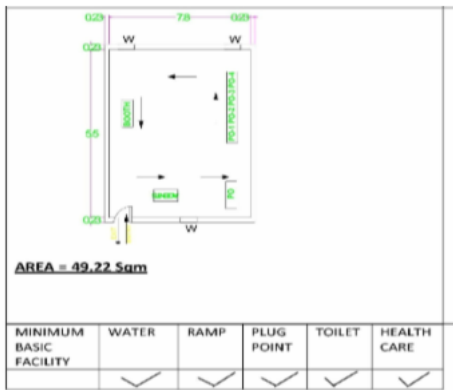

Google Map View

Polling Station Building Front View

ELEVATION

Polling Station Front View

ELEVATION

Cad View

Key MAP View

1 பெயர் : மதுரைஇளஞ்செழியன் தந்தை பெயர்: மூர்த்தி வீட்டு எண் : 1 வயது : 46 பாலினம் : ஆண் Photo is available	RJE0922666	2 பெயர் : தேவிதராஜ தந்தை பெயர்: அம்பேத்கர் வீட்டு எண் : 1 வயது : 22 பாலினம் : ஆண் Photo is available	RJE2148401	3 பெயர் : மிதுன் தந்தை பெயர்: பாலமுருகன் வீட்டு எண் : 5/2 வயது : 25 பாலினம் : ஆண் Photo is available	RJE2002673
4 பெயர் : ரேணுகா தந்தை பெயர்: ரங்கநாதன் வீட்டு எண் : 6 வயது : 30 பாலினம் : பெண் Photo is available	RJE1249895	5 பெயர் : மோகனா தந்தை பெயர்: ரங்கநாதன் வீட்டு எண் : 6 வயது : 29 பாலினம் : பெண் Photo is available	RJE1249960	6 பெயர் : பத்மா - கணவர் பெயர்: மார்கபந்து வீட்டு எண் : 7 வயது : 86 பாலினம் : பெண் Photo is available	RJE0760173
7 பெயர் : ராதா கணவர் பெயர்: பெருமாள் வீட்டு எண் : 15 வயது : 60 பாலினம் : பெண் Photo is available	RJE1249929	8 பெயர் : விங்கம்மா கணவர் பெயர்: ராமதாஸ் வீட்டு எண் : 19 வயது : 69 பாலினம் : பெண் Photo is available	RJE1437979	9 பெயர் : குமார் தந்தை பெயர்: நாராயணன் வீட்டு எண் : 19 A வயது : 49 பாலினம் : ஆண் Photo is available	LWN5690417
10 பெயர் : சுரேஷ் குமார் ஆர் தந்தை பெயர்: ரவி கே வீட்டு எண் : 21 வயது : 24 பாலினம் : ஆண் Photo is available	RJE1971878	11 பெயர் : ஹம்ருதா ஜெ மா தந்தை பெயர்: ஜெயசங்கரன் வீட்டு எண் : 24,ஏ-பிளாக் வயது : 21 பாலினம் : பெண் Photo is available	RJE2240851	12 பெயர் : விக்னேஷ் தந்தை பெயர்: வேதபுரி வீட்டு எண் : 37, ஏ பிளாக் வயது : 23 பாலினம் : ஆண் Photo is available	RJE2025310
13 பெயர் : மணிகண்டன் தந்தை பெயர்: செல்வம் வீட்டு எண் : 43, ஏ பிளாக் வயது : 28 பாலினம் : ஆண் Photo is available	RJE2050078	14 பெயர் : வித்யா கணவர் பெயர்: ராகவேந்திரா வீட்டு எண் : 50-A வயது : 36 பாலினம் : பெண் Photo is available	RJE0022848	15 பெயர் : அரவிந்த் தந்தை பெயர்: அரங்கண்ணல் வீட்டு எண் : 51-A வயது : 36 பாலினம் : ஆண் Photo is available	RJE0022806
16 பெயர் : வாரன்ஸ் தந்தை பெயர்: ஆரோக்கியசாமி வீட்டு எண் : 52-A வயது : 70 பாலினம் : ஆண் Photo is available	RJE0022822	17 பெயர் : பாலகிருஷ்ணன் தந்தை பெயர்: கோவிந்தன்குட்டி வீட்டு எண் : 58-A வயது : 51 பாலினம் : ஆண் Photo is available	RJE0022830	18 பெயர் : கிருஷ்ணன் தந்தை பெயர்: சீனிவாசன் வீட்டு எண் : 62 வயது : 54 பாலினம் : ஆண் Photo is available	RJE1249937
19 பெயர் : சுதா தந்தை பெயர்: கிருஷ்ணன் வீட்டு எண் : 62 வயது : 32 பாலினம் : பெண் Photo is available	RJE1249879	20 பெயர் : கண்ணன் தந்தை பெயர்: பாலசுப்ரமணியன் வீட்டு எண் : A1 வயது : 66 பாலினம் : ஆண் Photo is available	RJE1656339	21 பெயர் : ரமேஷ் தந்தை பெயர்: பாலசுப்ரமணியன் வீட்டு எண் : A1 வயது : 60 பாலினம் : ஆண் Photo is available	LWN1233170
22 பெயர் : குளத்து தந்தை பெயர்: வெங்கடசுப்ரமணியன் வீட்டு எண் : A3 வயது : 92 பாலினம் : ஆண் Photo is available	RJE1647619	23 பெயர் : வெங்கடசுப்பிரமணியன் தந்தை பெயர்: குளத்து வீட்டு எண் : A-3 வயது : 62 பாலினம் : ஆண் Photo is available	LWN5989520	24 பெயர் : ராதிகா கணவர் பெயர்: வெங்கடசுப்பிரமணியன் வீட்டு எண் : A-3 வயது : 56 பாலினம் : பெண் Photo is available	LWN5989538
25 பெயர் : பிரேமாவதி கணவர் பெயர்: சேதுராமன் வீட்டு எண் : A4 வயது : 86 பாலினம் : பெண் Photo is available	RJE1651389	26 பெயர் : சீனிவாசன் தந்தை பெயர்: வெங்கடராமன் வீட்டு எண் : A4 வயது : 71 பாலினம் : ஆண் Photo is available	LWN5692454	27 பெயர் : சரஸ்வதி கணவர் பெயர்: சீனிவாசன் வீட்டு எண் : A4 வயது : 60 பாலினம் : பெண் Photo is available	LWN5692512
28 பெயர் : உஷாரஞ்சினி தந்தை பெயர்: ஜீவன் வீட்டு எண் : A6 வயது : 39 பாலினம் : பெண் Photo is available	RJE0363002	29 பெயர் : கல்பகம் தந்தை பெயர்: நாராயணன் வீட்டு எண் : A-8 வயது : 88 பாலினம் : பெண் Photo is available	RJE0133918	30 பெயர் : ஜெகன்நாதன் தந்தை பெயர்: வெள்ளைச்சாமி வீட்டு எண் : A12 வயது : 71 பாலினம் : ஆண் Photo is available	LWN2084648