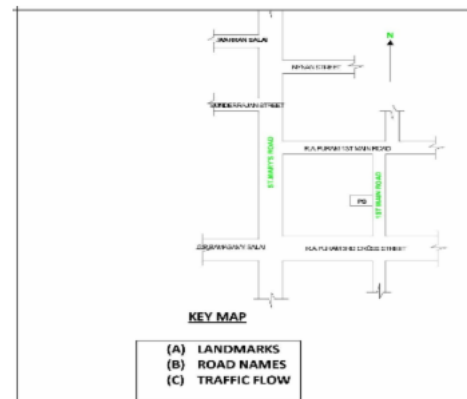

Key MAP View