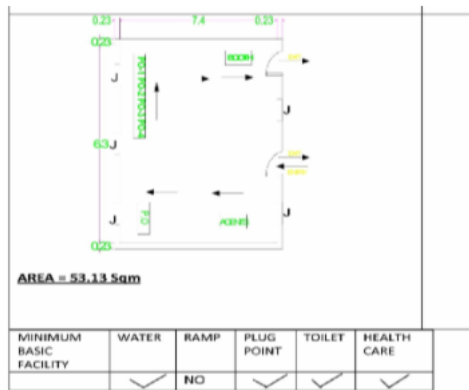

Google Map View

Polling Station Building Front View

Polling Station Front View

Cad View

Key MAP View

1 பெயர் : புஷ்பராஜ் தந்தை பெயர்: குருசாமி வீட்டு எண் : 1 வயது : 55 பாலினம் : ஆண்	RJE0818153 Photo is available	2 பெயர் : சொக்கலிங்கம் - தந்தை பெயர்: ஆறுமுகம் வீட்டு எண் : 1 வயது : 51 பாலினம் : ஆண்	RJE0714220 Photo is available	3 பெயர் : ஜெயசித்ரா கணவர் பெயர்: புஷ்பராஜ் வீட்டு எண் : 1 வயது : 44 பாலினம் : பெண்	RJE0818161 Photo is available
4 பெயர் : கார்த்திக் தாயின் பெயர்: சிவகாமி வீட்டு எண் : 1 வயது : 35 பாலினம் : ஆண்	RJE0417311 Photo is available	5 பெயர் : ரம்யா தாயின் பெயர்: ஹேமலதி வீட்டு எண் : 1 வயது : 33 பாலினம் : பெண்	RJE0925420 Photo is available	6 பெயர் : சமீராஉஸ்மா தந்தை பெயர்: முஹம்மதுசலீம் வீட்டு எண் : 1 வயது : 30 பாலினம் : பெண்	RJE1140573 Photo is available
7 பெயர் : கார்த்திகேயன் தந்தை பெயர்: அண்ணாமலை வீட்டு எண் : 1-1 வயது : 34 பாலினம் : ஆண்	RJE0818286 Photo is available	8 பெயர் : சுவாதி தந்தை பெயர்: அண்ணாமலை வீட்டு எண் : 1-1 வயது : 32 பாலினம் : பெண்	RJE0818203 Photo is available	9 பெயர் : மணிஷ்வர் தந்தை பெயர்: புஷ்பராஜ் வீட்டு எண் : 1/1 வயது : 23 பாலினம் : ஆண்	RJE2100188 Photo is available
10 பெயர் : ஷா ஜீவா தந்தை பெயர்: ஷா சுரேஷ் குமார் வீட்டு எண் : 1/2 வயது : 24 பாலினம் : பெண்	RJE1994045 Photo is available	11 பெயர் : ஜன்னத்துல் ரெஜினா மு கணவர் பெயர்: முகமது இல்யாஸ் வீட்டு எண் : 1-12 வயது : 46 பாலினம் : பெண்	RJE0417147 Photo is available	12 பெயர் : பாத்திமா நசீம் மு கணவர் பெயர்: முஹம்மது இஸ்மாயில் வீட்டு எண் : 1/12 வயது : 41 பாலினம் : பெண்	RJE2266864 Photo is available
13 பெயர் : பாஸ்கரன் தந்தை பெயர்: நாகராஜன் வீட்டு எண் : 1-217 வயது : 62 பாலினம் : ஆண்	RJE0415927 Photo is available	14 பெயர் : லலிதா கணவர் பெயர்: பாஸ்கரன் வீட்டு எண் : 1-217 வயது : 51 பாலினம் : பெண்	RJE0416131 Photo is available	15 பெயர் : ஸ்ரீநாத் தந்தை பெயர்: பார்த்தசாரதி வீட்டு எண் : 1பி, பாரதி தீர்த்தம் வயது : 51 பாலினம் : ஆண்	RJE1472273 Photo is available
16 பெயர் : விநய் ஸ்ரீதர் ஹரிஹரன் தாயின் பெயர்: கௌரி பத்மநாப் வீட்டு எண் : 2B Kanchana வயது : 36 பாலினம் : ஆண்	RJE2083590 Photo is available	17 பெயர் : சூசில் தந்தை பெயர்: கரல் வில்சான் வீட்டு எண் : 2பீ, லெளகாத்தீந் அடுக்ககம் வயது : 63 பாலினம் : ஆண்	RJE1190032 Photo is available	18 பெயர் : சாந்தி ஸ்ரீ கணவர் பெயர்: பார்த்திபன் வீட்டு எண் : 2ஈ ஈஸ், ஸூஸ் 4ஈ, வயது : 51 பாலினம் : பெண்	LWN5837794 Photo is available
19 பெயர் : கிருஷ்ணஸ்ரீ தாயின் பெயர்: சாந்திஸ்ரீ வீட்டு எண் : 2ஈ ஈஸ், ஸூஸ் 4ஈ, வயது : 32 பாலினம் : பெண்	RJE0745661 Photo is available	20 பெயர் : ராஜா தந்தை பெயர்: பாலசுந்தரம் வீட்டு எண் : 3-5 வயது : 59 பாலினம் : ஆண்	RJE0416149 Photo is available	21 பெயர் : ரித்திகா கோபிநாதன் தந்தை பெயர்: கோபிநாதன் சங்கரராமன் வீட்டு எண் : 3/218, முதல் தளம், வயது : 21 பாலினம் : பெண்	RJE2287183 Photo is available
22 பெயர் : ரோஹித் தந்தை பெயர்: கிருஷ்ணமூர்த்தி வீட்டு எண் : 3B-78 வயது : 29 பாலினம் : ஆண்	RJE1196393 Photo is available	23 பெயர் : அம்ரித சனில் கத்ரி கணவர் பெயர்: அபிநவ் கிருஷ்ணமூர்த்தி வீட்டு எண் : 3பி காஞ்சன வயது : 32 பாலினம் : பெண்	RJE2229250 Photo is available	24 பெயர் : சஞ்சிதா ஸ்ரீதர் தந்தை பெயர்: ஸ்ரீதர் ஏந ஆர் வீட்டு எண் : 3பீ பரஸாதம் வயது : 33 பாலினம் : பெண்	ZYH2565752 Photo is available
25 பெயர் : வைஷ்ணவி சுவாமிநாதன் தந்தை பெயர்: பி சுவாமிநாதன் வீட்டு எண் : 3ஸி லாஸ்ய அபார்ட்மெண்ட்ஸ் 189ஏ வயது : 26 பாலினம் : பெண்	RJE2225035 Photo is available	26 பெயர் : தீப்தி ர தாயின் பெயர்: உஷா ர வீட்டு எண் : 4/1 வயது : 25 பாலினம் : பெண்	RJE1994920 Photo is available	27 பெயர் : சந்தியா இராதாகிருஷ்ணன் தந்தை பெயர்: இராதாகிருஷ்ணன் வீட்டு எண் : 4ஏ, லசியா அபார்ட்மெண்ட்ஸ் வயது : 51 பாலினம் : பெண்	RJE2090652 Photo is available
28 பெயர் : நரேஷ் குமார் தந்தை பெயர்: கடாரியா வீட்டு எண் : 4பீ வயது : 56 பாலினம் : ஆண்	RJE2050292 Photo is available	29 பெயர் : சாயிகிருப கணேசன் அய்யர் கணவர் பெயர்: நாராயணன் சந்திரசேகர் வீட்டு எண் : 4டி, லாஸ்ய அடுக்ககம், வயது : 32 பாலினம் : பெண்	RJE2204436 Photo is available	30 பெயர் : ரவி தந்தை பெயர்: பாலசுந்தரம் வீட்டு எண் : 5 வயது : 63 பாலினம் : ஆண்	RJE0416602 Photo is available