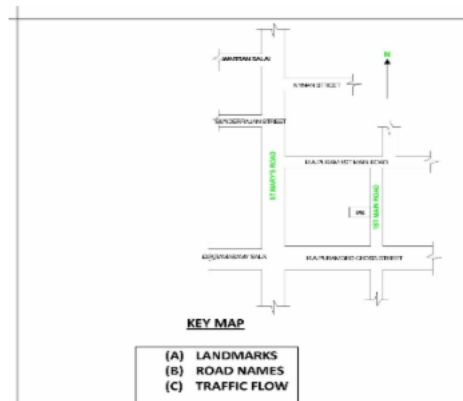

Google Map View

Polling Station Building Front View

Polling Station Front View

Cad View

Key MAP View

சட்டமன்றத் தொகுதியின் எண் மற்றும் பெயர் : 25-மைலாப்பூர்
பிரிவு எண் மற்றும் பெயர் 1-ஆழ்வார்பேட்டை புதிய வார்டு எண் 123 ஆர் ஏ புரம் 2வது மெயின் ரோடு