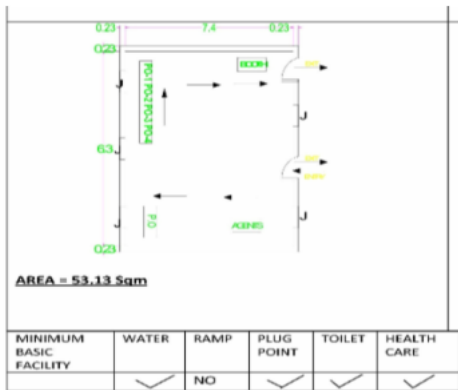

Google Map View

Polling Station Building Front View

Polling Station Front View

Cad View

Key MAP View

சட்டமன்றத் தொகுதியின் எண் மற்றும் பெயர் : 25-மைலாப்பூர்
பிரிவு எண் மற்றும் பெயர் 1-ஆழ்வார்பேட்டை புதிய வார்டு எண் 123 ஆர் ஏ புரம் 2வது மெயின் ரோடு