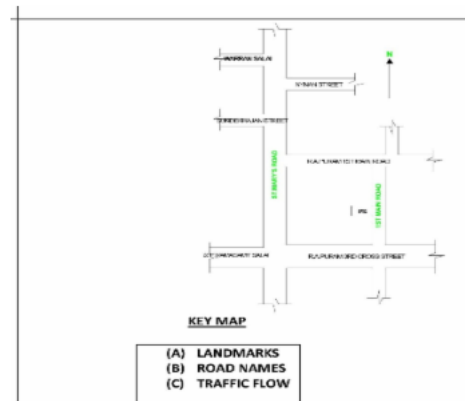

Google Map View

Polling Station Building Front View

Polling Station Front View

Cad View

Key MAP View

சட்டமன்றத் தொகுதியின் எண் மற்றும் பெயர் : 25-மைலாப்பூர்
பிரிவு எண் மற்றும் பெயர் 1-அபிராமபுரம் புதிய வார்டு எண் 123 அபிராமபுரம் 4வது தெரு