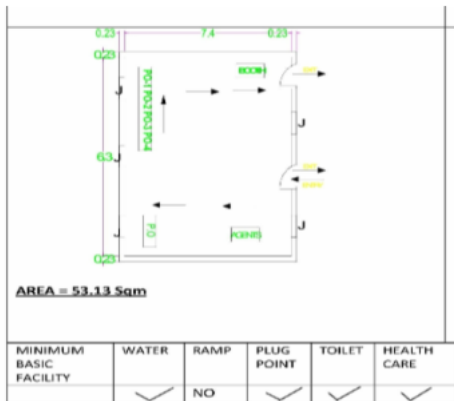

Google Map View

Polling Station Building Front View

Polling Station Front View

Cad View

Key MAP View

சட்டமன்றத் தொகுதியின் எண் மற்றும் பெயர் : 25-மைலாப்பூர்  
பிரிவு எண் மற்றும் பெயர் 1-ஆழ்வார்பேட்டை புதிய வார்டு எண் 123 பிரித்வி அவின்யூ முதல் மெயின்ரோடு