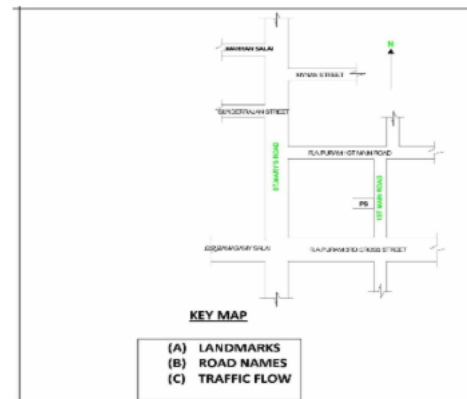

Key MAP View