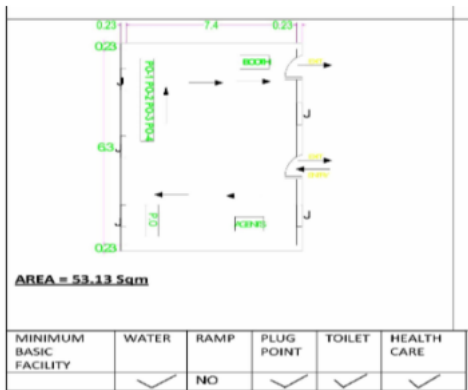

Google Map View

Polling Station Building Front View

Polling Station Front View

Cad View

Key MAP View

1 பெயர் : சீனிவாசன் தந்தை பெயர்: முனியாண்டி வீட்டு எண் : 1 வயது : 80 பாலினம் : ஆண் Photo is available	RJE0581561	2 பெயர் : ஆருண் தாயின் பெயர்: மணிமாலா வீட்டு எண் : 1 வயது : 29 பாலினம் : ஆண் Photo is available	RJE1251750	3 பெயர் : சுருந்தா கணவர் பெயர்: செளந்தராஜ்ஜீலு வீட்டு எண் : 2 வயது : 75 பாலினம் : பெண் Photo is available	LWN2136737
4 பெயர் : சாந்தினி கணவர் பெயர்: ஸ்ரீனிவாசன் வீட்டு எண் : 2 வயது : 63 பாலினம் : பெண் Photo is available	LWN3700507	5 பெயர் : டில்லிபாபு தந்தை பெயர்: செளந்தராஜ்ஜீலு வீட்டு எண் : 2 வயது : 48 பாலினம் : ஆண் Photo is available	LWN2136752	6 பெயர் : சங்கீதா கணவர் பெயர்: டில்லிபாபு வீட்டு எண் : 2-55 வயது : 41 பாலினம் : பெண் Photo is available	RJE0027227
7 பெயர் : சத்தீஸ்குமார் தந்தை பெயர்: சுவாமி வீட்டு எண் : 2A-2 வயது : 76 பாலினம் : ஆண் Photo is available	LWN2136380	8 பெயர் : லதா கணவர் பெயர்: சத்தீஸ்குமார் வீட்டு எண் : 2A-2 வயது : 67 பாலினம் : பெண் Photo is available	LWN2134963	9 பெயர் : மேதா தந்தை பெயர்: சத்தீஸ்குமார் வீட்டு எண் : 2A-2 வயது : 40 பாலினம் : பெண் Photo is available	LWN2134971
10 பெயர் : எம் வி ஸ்ரீனிவாசன் தந்தை பெயர்: வெங்கட்ரமணி வீட்டு எண் : 2B, சாய்கிருபா வயது : 82 பாலினம் : ஆண் Photo is available	RJE2176444	11 பெயர் : சீ காமாசுதி கணவர் பெயர்: சீனிவாசன் வீட்டு எண் : 2B, சாய்கிருபா வயது : 76 பாலினம் : பெண் Photo is available	RJE2176451	12 பெயர் : விஸ்வநாதன் தந்தை பெயர்: பாலகிருஷ்ணன் வீட்டு எண் : 2-FF4 வயது : 67 பாலினம் : ஆண் Photo is available	LWN1478288
13 பெயர் : ஷைலா கணவர் பெயர்: விஸ்வநாதன் வீட்டு எண் : 2-FF4 வயது : 63 பாலினம் : பெண் Photo is available	LWN1478296	14 பெயர் : கௌரி தந்தை பெயர்: விஸ்வநாதன் வீட்டு எண் : 2-FF4 வயது : 39 பாலினம் : பெண் Photo is available	LWN2132165	15 பெயர் : ஸ்ரீனிவாசன் தந்தை பெயர்: கிருஷ்ணமூர்த்தி வீட்டு எண் : 2-GF1 வயது : 69 பாலினம் : ஆண் Photo is available	LWN3701141
16 பெயர் : செளந்தராஜ்ஜீலு தந்தை பெயர்: ஸ்ரீனிவாசலு வீட்டு எண் : 2-GF2 வயது : 78 பாலினம் : ஆண் Photo is available	LWN2136745	17 பெயர் : குலசேகரன் தந்தை பெயர்: செளந்தராஜ்ஜீலு வீட்டு எண் : 2-GF2 வயது : 41 பாலினம் : ஆண் Photo is available	LWN2133395	18 பெயர் : கிருஷ்ணகுமார் தந்தை பெயர்: மாணிக்கவேல் வீட்டு எண் : 2-SF5 வயது : 80 பாலினம் : ஆண் Photo is available	LWN5601455
19 பெயர் : சுகதி கணவர் பெயர்: கிருஷ்ணகுமார் வீட்டு எண் : 2-SF5 வயது : 78 பாலினம் : பெண் Photo is available	LWN2137172	20 பெயர் : பாலாஜி தந்தை பெயர்: கிருஷ்ணகுமார் வீட்டு எண் : 2-SF5 வயது : 50 பாலினம் : ஆண் Photo is available	LWN5601497	21 பெயர் : ராஜன் தந்தை பெயர்: கோபாலகிருஷ்ணன் வீட்டு எண் : 2-SF6 வயது : 72 பாலினம் : ஆண் Photo is available	LWN2132264
22 பெயர் : சாரதா கணவர் பெயர்: ராஜன் வீட்டு எண் : 2-SF6 வயது : 67 பாலினம் : பெண் Photo is available	LWN2133163	23 பெயர் : குபேரன் தந்தை பெயர்: பார்த்தசாரதி வீட்டு எண் : 3 வயது : 77 பாலினம் : ஆண் Photo is available	RJE1705060	24 பெயர் : வசந்தி கணவர் பெயர்: குபேரன் வீட்டு எண் : 3 வயது : 66 பாலினம் : பெண் Photo is available	RJE1705078
25 பெயர் : வித்யாலட்சுமி தந்தை பெயர்: குபேரன் வீட்டு எண் : 3 வயது : 41 பாலினம் : பெண் Photo is available	LWN2133262	26 பெயர் : கோகுல்நாத் தந்தை பெயர்: ஸ்ரீநிவாசன் வீட்டு எண் : 3 வயது : 38 பாலினம் : ஆண் Photo is available	RJE2019024	27 பெயர் : தேவகி கணவர் பெயர்: நாராயணன் வீட்டு எண் : 4 வயது : 76 பாலினம் : பெண் Photo is available	RJE0581520
28 பெயர் : சேதுமாதவன் தந்தை பெயர்: ராமசந்திரன் வீட்டு எண் : 4 வயது : 68 பாலினம் : ஆண் Photo is available	RJE0718098	29 பெயர் : அனந்தராமன் தந்தை பெயர்: வெங்கட்ரமணி வீட்டு எண் : 4 வயது : 64 பாலினம் : ஆண் Photo is available	RJE0419143	30 பெயர் : கல்யாணி கணவர் பெயர்: சேதுமாதவன் வீட்டு எண் : 4 வயது : 63 பாலினம் : பெண் Photo is available	RJE0718080