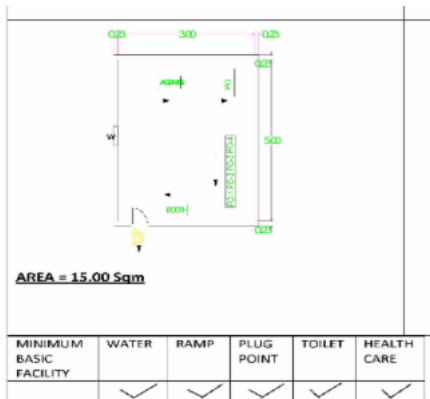

Google Map View

Polling Station Building Front View

Polling Station Front View

Cad View

Key MAP View

சட்டமன்றத் தொகுதியின் எண் மற்றும் பெயர் : 25-மைலாப்பூர்  
பிரிவு எண் மற்றும் பெயர் 1-ஆர்.ஏ.புரம் புதிய வார்டு எண் 123 ராஜா அண்ணாமலைபுரம் 4வது குறுக்கு தெரு