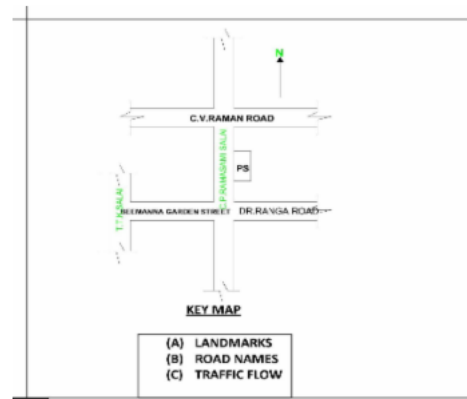

Google Map View

Polling Station Building Front View

Polling Station Front View

Cad View

Key MAP View

சட்டமன்றத் தொகுதியின் எண் மற்றும் பெயர் : 25-மைலாப்பூர்  
பிரிவு எண் மற்றும் பெயர் 1-ஆர்.ஏ.புரம் புதிய வார்டு எண் 123 ராஜா அண்ணாமலைபுரம் 4வது குறுக்கு தெரு