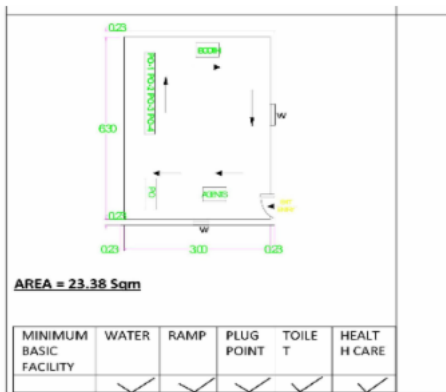

Google Map View

Polling Station Building Front View

Polling Station Front View

Cad View

Key MAP View

1 பெயர் : பாபு தந்தை பெயர்: குமார் வீட்டு எண் : 1 வயது : 33 பாலினம் : ஆண் Photo is available	RJE0891028	2 பெயர் : மதியழகன் தந்தை பெயர்: தனபால் வீட்டு எண் : 1-1 வயது : 62 பாலினம் : ஆண் Photo is available	RJE0209718	3 பெயர் : வினோதினி கணவர் பெயர்: மதியழகன் வீட்டு எண் : 1-1 வயது : 56 பாலினம் : பெண் Photo is available	RJE1712629
4 பெயர் : பன்னீர்செல்வம் தந்தை பெயர்: சோமு வீட்டு எண் : 1/14 வயது : 50 பாலினம் : ஆண் Photo is available	RJE1565811	5 பெயர் : சூரியா கணவர் பெயர்: இளவரசன் வீட்டு எண் : 2 வயது : 33 பாலினம் : பெண் Photo is available	RJE1141969	6 பெயர் : பாஞ்சாலி கணவர் பெயர்: சிவராமன் வீட்டு எண் : 2-1 வயது : 63 பாலினம் : பெண் Photo is available	RJE1712637
7 பெயர் : செல்வி கணவர் பெயர்: ரங்கநாதன் வீட்டு எண் : 2-1 வயது : 46 பாலினம் : பெண் Photo is available	LWN5873609	8 பெயர் : குமார் தந்தை பெயர்: சிவராமன் வீட்டு எண் : 2-1 வயது : 41 பாலினம் : ஆண் Photo is available	LWN5671573	9 பெயர் : அஞ்சலை கணவர் பெயர்: ராஜு வீட்டு எண் : 4-1 வயது : 60 பாலினம் : பெண் Photo is available	LWN5821095
10 பெயர் : சரசா தந்தை பெயர்: ராஜு வீட்டு எண் : 4-1 வயது : 47 பாலினம் : பெண் Photo is available	LWN5821103	11 பெயர் : தேவி தந்தை பெயர்: ராஜு வீட்டு எண் : 4-1 வயது : 40 பாலினம் : பெண் Photo is available	LWN5671854	12 பெயர் : சுனித்தா கணவர் பெயர்: நாராயண ராவ் வீட்டு எண் : 5 வயது : 65 பாலினம் : பெண் Photo is available	RJE1316124
13 பெயர் : உதாசனன் தந்தை பெயர்: நிம்மோ வீட்டு எண் : 5 வயது : 27 பாலினம் : ஆண் Photo is available	RJE1495381	14 பெயர் : நிம்மோ தந்தை பெயர்: வரப்பிரசாதம் வீட்டு எண் : 5-1 வயது : 60 பாலினம் : ஆண் Photo is available	LWN5873617	15 பெயர் : விமலா கணவர் பெயர்: நிம்மோ வீட்டு எண் : 5-1 வயது : 53 பாலினம் : பெண் Photo is available	LWN5672035
16 பெயர் : உஷாரமேஷ் கணவர் பெயர்: ரமேஷ் வீட்டு எண் : 5B-1 வயது : 53 பாலினம் : பெண் Photo is available	LWN2161172	17 பெயர் : மாரியம்மாள் கணவர் பெயர்: வரதன் வீட்டு எண் : 6-1 வயது : 60 பாலினம் : பெண் Photo is available	LWN2161131	18 பெயர் : சோலை தந்தை பெயர்: வெள்ளைக்கண்ணு வீட்டு எண் : 7-3 வயது : 41 பாலினம் : ஆண் Photo is available	LWN5804406
19 பெயர் : பாண்டியன் தந்தை பெயர்: ராமசாமி வீட்டு எண் : 8-1 வயது : 56 பாலினம் : ஆண் Photo is available	LWN5804422	20 பெயர் : அண்ணம்மாள் கணவர் பெயர்: பாண்டியன் வீட்டு எண் : 8-1 வயது : 51 பாலினம் : பெண் Photo is available	LWN5821111	21 பெயர் : லத்திபா கணவர் பெயர்: காதர்பாஷா வீட்டு எண் : 9 வயது : 56 பாலினம் : பெண் Photo is available	RJE0346056
22 பெயர் : ஆண்டாள் கணவர் பெயர்: ராமசாமி வீட்டு எண் : 9-1 வயது : 81 பாலினம் : பெண் Photo is available	RJE1712652	23 பெயர் : பாக்கியலட்சுமி கணவர் பெயர்: ஞானசுந்தரம் வீட்டு எண் : 9-1 வயது : 60 பாலினம் : பெண் Photo is available	RJE0027839	24 பெயர் : சாந்தி கணவர் பெயர்: செல்வசுந்தர் வீட்டு எண் : 10-1 வயது : 60 பாலினம் : பெண் Photo is available	LWN2157352
25 பெயர் : கவிதா தந்தை பெயர்: செல்வசுந்தர் வீட்டு எண் : 10-1 வயது : 40 பாலினம் : பெண் Photo is available	LWN2157261	26 பெயர் : சந்திரா கணவர் பெயர்: பாவாடை வீட்டு எண் : 11 வயது : 70 பாலினம் : பெண் Photo is available	RJE1543982	27 பெயர் : குமார் தந்தை பெயர்: பாவாடை வீட்டு எண் : 11 வயது : 43 பாலினம் : ஆண் Photo is available	RJE1543974
28 பெயர் : ஆறுமுகம் தந்தை பெயர்: சுப்பிரமணியன் வீட்டு எண் : 11-1 வயது : 55 பாலினம் : ஆண் Photo is available	LWN2157253	29 பெயர் : ரேவதி கணவர் பெயர்: ஆறுமுகம் வீட்டு எண் : 11-1 வயது : 51 பாலினம் : பெண் Photo is available	LWN2159861	30 பெயர் : ஜெகதீஸ்வரன் தந்தை பெயர்: சுப்பிரமணியன் வீட்டு எண் : 11-2 வயது : 58 பாலினம் : ஆண் Photo is available	RJE1712660