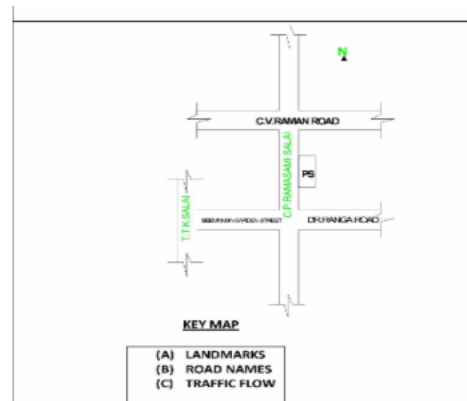

Google Map View

Polling Station Building Front View

Polling Station Front View

Cad View

Key MAP View

1 பெயர் : பாபு தந்தை பெயர்: குமார் வீட்டு எண் : 1 வயது : 33 பாலினம் : ஆண் Photo is available	RJE0891028	2 பெயர் : மதியழகன் தந்தை பெயர்: தனபால் வீட்டு எண் : 1-1 வயது : 62 பாலினம் : ஆண் Photo is available	RJE0209718	3 பெயர் : வினோதினி கணவர் பெயர்: மதியழகன் வீட்டு எண் : 1-1 வயது : 56 பாலினம் : பெண் Photo is available	RJE1712629
4 பெயர் : பன்னீர்செல்வம் தந்தை பெயர்: சோமு வீட்டு எண் : 1/14 வயது : 50 பாலினம் : ஆண் Photo is available	RJE1565811	5 பெயர் : சூரியா கணவர் பெயர்: இளவரசன் வீட்டு எண் : 2 வயது : 33 பாலினம் : பெண் Photo is available	RJE1141969	6 பெயர் : பாஞ்சாலி கணவர் பெயர்: சிவராமன் வீட்டு எண் : 2-1 வயது : 63 பாலினம் : பெண் Photo is available	RJE1712637
7 பெயர் : செல்வி கணவர் பெயர்: ரங்கநாதன் வீட்டு எண் : 2-1 வயது : 46 பாலினம் : பெண் Photo is available	LWN5873609	8 பெயர் : குமார் தந்தை பெயர்: சிவராமன் வீட்டு எண் : 2-1 வயது : 41 பாலினம் : ஆண் Photo is available	LWN5671573	9 பெயர் : அஞ்சலை கணவர் பெயர்: ராஜு வீட்டு எண் : 4-1 வயது : 60 பாலினம் : பெண் Photo is available	LWN5821095
10 பெயர் : சரசா தந்தை பெயர்: ராஜு வீட்டு எண் : 4-1 வயது : 47 பாலினம் : பெண் Photo is available	LWN5821103	11 பெயர் : தேவி தந்தை பெயர்: ராஜு வீட்டு எண் : 4-1 வயது : 40 பாலினம் : பெண் Photo is available	LWN5671854	12 பெயர் : சுனித்தா கணவர் பெயர்: நாராயண ராவ் வீட்டு எண் : 5 வயது : 65 பாலினம் : பெண் Photo is available	RJE1316124
13 பெயர் : உதாசனன் தந்தை பெயர்: நிம்மோ வீட்டு எண் : 5 வயது : 27 பாலினம் : ஆண் Photo is available	RJE1495381	14 பெயர் : நிம்மோ தந்தை பெயர்: வரப்பிரசாதம் வீட்டு எண் : 5-1 வயது : 60 பாலினம் : ஆண் Photo is available	LWN5873617	15 பெயர் : விமலா கணவர் பெயர்: நிம்மோ வீட்டு எண் : 5-1 வயது : 53 பாலினம் : பெண் Photo is available	LWN5672035
16 பெயர் : உஷாரமேஷ் கணவர் பெயர்: ரமேஷ் வீட்டு எண் : 5B-1 வயது : 53 பாலினம் : பெண் Photo is available	LWN2161172	17 பெயர் : மாரியம்மாள் கணவர் பெயர்: வரதன் வீட்டு எண் : 6-1 வயது : 60 பாலினம் : பெண் Photo is available	LWN2161131	18 பெயர் : சோலை தந்தை பெயர்: வெள்ளைக்கண்ணு வீட்டு எண் : 7-3 வயது : 41 பாலினம் : ஆண் Photo is available	LWN5804406
19 பெயர் : பாண்டியன் தந்தை பெயர்: ராமசாமி வீட்டு எண் : 8-1 வயது : 56 பாலினம் : ஆண் Photo is available	LWN5804422	20 பெயர் : அண்ணம்மாள் கணவர் பெயர்: பாண்டியன் வீட்டு எண் : 8-1 வயது : 51 பாலினம் : பெண் Photo is available	LWN5821111	21 பெயர் : லத்திபா கணவர் பெயர்: காதர்பாஷா வீட்டு எண் : 9 வயது : 56 பாலினம் : பெண் Photo is available	RJE0346056
22 பெயர் : ஆண்டாள் கணவர் பெயர்: ராமசாமி வீட்டு எண் : 9-1 வயது : 81 பாலினம் : பெண் Photo is available	RJE1712652	23 பெயர் : பாக்கியலட்சுமி கணவர் பெயர்: ஞானசுந்தரம் வீட்டு எண் : 9-1 வயது : 60 பாலினம் : பெண் Photo is available	RJE0027839	24 பெயர் : சாந்தி கணவர் பெயர்: செல்வசுந்தர் வீட்டு எண் : 10-1 வயது : 60 பாலினம் : பெண் Photo is available	LWN2157352
25 பெயர் : கவிதா தந்தை பெயர்: செல்வசுந்தர் வீட்டு எண் : 10-1 வயது : 40 பாலினம் : பெண் Photo is available	LWN2157261	26 பெயர் : சந்திரா கணவர் பெயர்: பாவாடை வீட்டு எண் : 11 வயது : 70 பாலினம் : பெண் Photo is available	RJE1543982	27 பெயர் : குமார் தந்தை பெயர்: பாவாடை வீட்டு எண் : 11 வயது : 43 பாலினம் : ஆண் Photo is available	RJE1543974
28 பெயர் : ஆறுமுகம் தந்தை பெயர்: சுப்பிரமணியன் வீட்டு எண் : 11-1 வயது : 55 பாலினம் : ஆண் Photo is available	LWN2157253	29 பெயர் : ரேவதி கணவர் பெயர்: ஆறுமுகம் வீட்டு எண் : 11-1 வயது : 51 பாலினம் : பெண் Photo is available	LWN2159861	30 பெயர் : ஜெகதீஸ்வரன் தந்தை பெயர்: சுப்பிரமணியன் வீட்டு எண் : 11-2 வயது : 58 பாலினம் : ஆண் Photo is available	RJE1712660