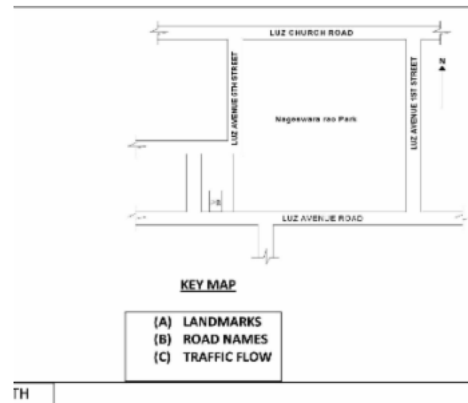

Nazri Naksha

Google Map View

Polling Station Building Front View

Polling Station Front View

Cad View

Key MAP View

சட்டமன்றத் தொகுதியின் எண் மற்றும் பெயர் : 25-மைலாப்பூர்  
பிரிவு எண் மற்றும் பெயர் 1-மைலாப்பூர் புதிய வார்டு எண் 123 லஸ் சர்ச் சாலை த.நா.வீ.வ குடியிருப்புகள்