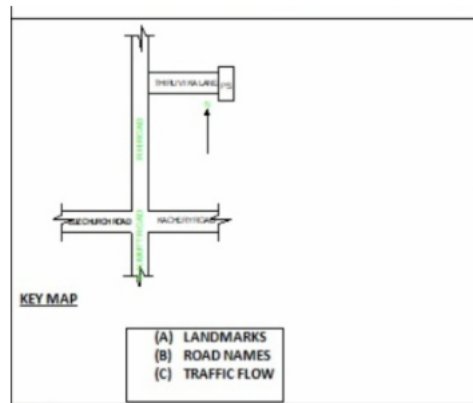

Google Map View

Polling Station Building Front View

Polling Station Front View

Cad View

Key MAP View

சட்டமன்றத் தொகுதியின் எண் மற்றும் பெயர் : 25-மைலாப்பூர்
பிரிவு எண் மற்றும் பெயர் 1-மைலாப்பூர் புதிய வார்டு எண் 123 கென்னடி முதல் தெரு