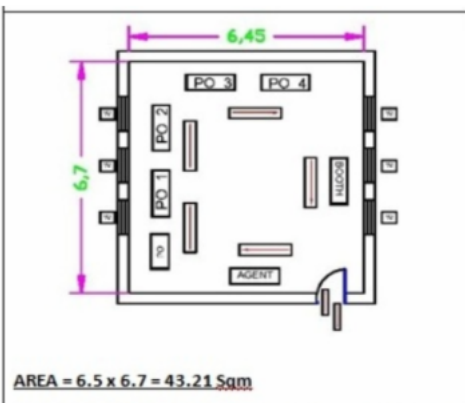

Google Map View

Polling Station Building Front View

Polling Station Front View

Cad View

Key MAP View

சட்டமன்றத் தொகுதியின் எண் மற்றும் பெயர் : 25-மைலாப்பூர்
பிரிவு எண் மற்றும் பெயர் 1-மைலாப்பூர் புதிய வார்டு எண் 123 கென்னடி முதல் தெரு