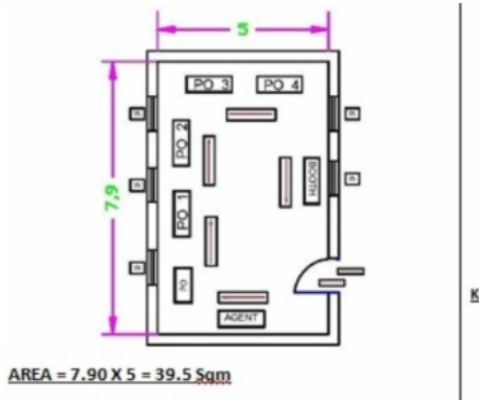

Google Map View

Polling Station Building Front View

Polling Station Front View

Cad View

Key MAP View

1 பெயர் : வசந்தா கணவர் பெயர்: நடராஜன் வீட்டு எண் : 2-1 வயது : 89 பாலினம் : பெண் Photo is available	RJE1729409	2 பெயர் : சிவகுமார் தந்தை பெயர்: நாராயணன் வீட்டு எண் : 2-2 வயது : 70 பாலினம் : ஆண் Photo is available	LWN5594437	3 பெயர் : சுகதி கணவர் பெயர்: சிவகுமார் வீட்டு எண் : 2-2 வயது : 66 பாலினம் : பெண் Photo is available	LWN5594403
4 பெயர் : அனீஷ் தந்தை பெயர்: சிவகுமார் வீட்டு எண் : 2-2 வயது : 41 பாலினம் : ஆண் Photo is available	LWN5594585	5 பெயர் : ப்ரியா ஸ்ரீராம் கணவர் பெயர்: ஸ்ரீராம் கிருஷ்ணமூர்த்தி வீட்டு எண் : 2பீ ஸ்ரீரேஷ்டா கனகதாரா வயது : 44 பாலினம் : பெண் Photo is available	RJE1311216	6 பெயர் : ரேணுகா கணவர் பெயர்: நரசிம்மன் வீட்டு எண் : 3 வயது : 76 பாலினம் : பெண் Photo is available	RJE1729417
7 பெயர் : கிருஷ்ணன் தந்தை பெயர்: நரஸிம்ஹன் வீட்டு எண் : 3 வயது : 53 பாலினம் : ஆண் Photo is available	RJE0030429	8 பெயர் : மீனாஷி தந்தை பெயர்: ராமகிருஷ்ணன் வீட்டு எண் : 3 வயது : 48 பாலினம் : பெண் Photo is available	RJE0030403	9 பெயர் : லக்ஷ்மி நரசிம்ஹன் தந்தை பெயர்: நரஸிம்ஹன் வீட்டு எண் : 3 வயது : 47 பாலினம் : பெண் Photo is available	RJE0030361
10 பெயர் : வைஜயந்தி கிருஷ்ணன் தாயின் பெயர்: மீனாசுனி கிருஷ்ணன் வீட்டு எண் : 3/1எர் கிருஷ்ணசுவாமி அவேநு வயது : 22 பாலினம் : பெண் Photo is available	RJE2123305	11 பெயர் : கீர்த்தனா கிருஷ்ணன் தாயின் பெயர்: மீனாசுனி கிருஷ்ணன் வீட்டு எண் : 3/1எர் கிருஷ்ணசுவாமி அவேநு வயது : 21 பாலினம் : பெண் Photo is available	RJE2128247	12 பெயர் : கார்த்திக் நாராயணன் இதரர் பெயர்: சரண்ய கணேசன் வீட்டு எண் : 3ஏ,ஷ்ரேஷ்ட சங்கர், வயது : 44 பாலினம் : ஆண் Photo is available	RJE2205524
13 பெயர் : சரண்ய கணேசன் கணவர் பெயர்: கார்த்திக் நாராயணன் வீட்டு எண் : 3ஏ ஷ்ரேஷ்ட சங்கர்,14, வயது : 42 பாலினம் : பெண் Photo is available	RJE2228849	14 பெயர் : விஜய் அனந்த் தந்தை பெயர்: குமரேஷ் பாண்டியன் வீட்டு எண் : 3பீ வயது : 49 பாலினம் : ஆண் Photo is available	RJE1560036	15 பெயர் : மாலதி கணவர் பெயர்: சுப்ரமணியன் வீட்டு எண் : 4 வயது : 75 பாலினம் : பெண் Photo is available	RJE1735877
16 பெயர் : கோகுல் எஸ் தீட்சித் தந்தை பெயர்: சுப்ரமணியன் வீட்டு எண் : 4 வயது : 48 பாலினம் : ஆண் Photo is available	LWN5594429	17 பெயர் : பிரபா தந்தை பெயர்: சுப்ரமணியன் வீட்டு எண் : 4 வயது : 45 பாலினம் : பெண் Photo is available	RJE0931816	18 பெயர் : ஜெய்ப்ரீ கணவர் பெயர்: மணி வீட்டு எண் : 4/13 வயது : 39 பாலினம் : பெண் Photo is available	RJE2061596
19 பெயர் : சத்குருதாஸ் தந்தை பெயர்: கோபிநாத்மேனன் வீட்டு எண் : 5-2 வயது : 74 பாலினம் : ஆண் Photo is available	RJE1735885	20 பெயர் : அனுராதா கணவர் பெயர்: சத்குருதாஸ் வீட்டு எண் : 5-2 வயது : 66 பாலினம் : பெண் Photo is available	RJE1735893	21 பெயர் : பானுபிரியா தந்தை பெயர்: சத்குருதாஸ் வீட்டு எண் : 5-2 வயது : 41 பாலினம் : பெண் Photo is available	LWN5670161
22 பெயர் : சுபாஞ்சலி தந்தை பெயர்: சத்குருதாஸ் வீட்டு எண் : 5-2 வயது : 39 பாலினம் : பெண் Photo is available	LWN5670203	23 பெயர் : நந்திதா தந்தை பெயர்: சத்குருதாஸ் வீட்டு எண் : 5-2 வயது : 35 பாலினம் : பெண் Photo is available	RJE0932160	24 பெயர் : ஆர்த்தி தந்தை பெயர்: சுந்தரேசன் வீட்டு எண் : 6 வயது : 45 பாலினம் : பெண் Photo is available	CJJ3239282
25 பெயர் : வேதா கணவர் பெயர்: வாசுதேவன் வீட்டு எண் : 7/2 2என்டி தளம்,அடுக்கு வீட்டு வயது : 59 பாலினம் : பெண் Photo is available	RJE1200641	26 பெயர் : பத்மா கணவர் பெயர்: ரமேஷ் வீட்டு எண் : 10 வயது : 58 பாலினம் : பெண் Photo is available	RJE0030411	27 பெயர் : பார்வதி கணவர் பெயர்: ஸ்ரீராமன் வீட்டு எண் : 10-1 வயது : 64 பாலினம் : பெண் Photo is available	RJE1735901
28 பெயர் : சரண்ராம் தந்தை பெயர்: ஸ்ரீராமன் வீட்டு எண் : 10-1 வயது : 42 பாலினம் : ஆண் Photo is available	LWN5594346	29 பெயர் : லக்ஷ்மி கணவர் பெயர்: சுந்தரம் வீட்டு எண் : 10-1D வயது : 80 பாலினம் : பெண் Photo is available	RJE1735927	30 பெயர் : பாலசுப்ரமணியம் தந்தை பெயர்: சீனிவாசன் வீட்டு எண் : 10-3 வயது : 80 பாலினம் : ஆண் Photo is available	LWN5595582