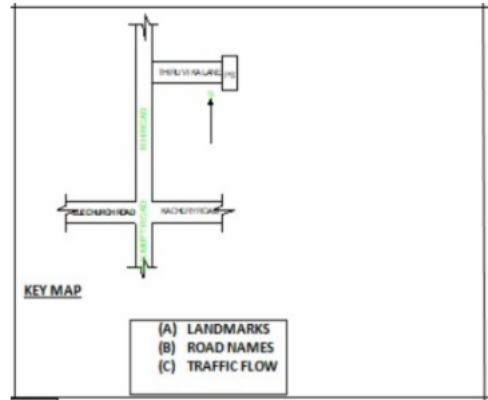

Key MAP View