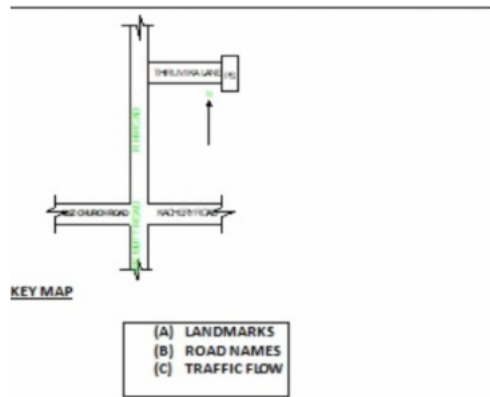

Key MAP View