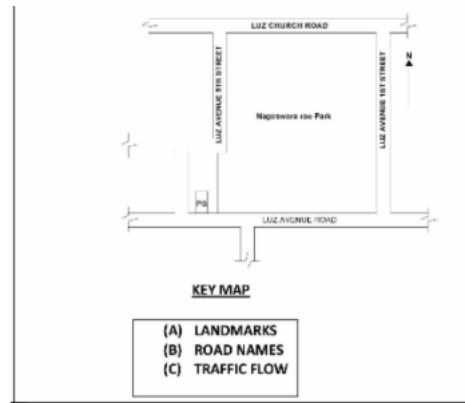

Google Map View

Polling Station Building Front View

Polling Station Front View

Cad View

Key MAP View

சட்டமன்றத் தொகுதியின் எண் மற்றும் பெயர் : 25-மைலாப்பூர்  
பிரிவு எண் மற்றும் பெயர் 1-மைலாப்பூர் புதிய வார்டு எண் 123 நீதிபதி சுந்தரம் சாலை