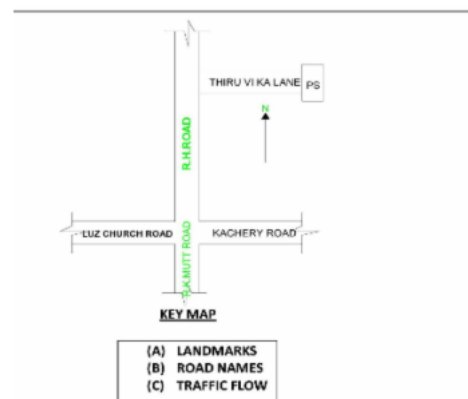

3. வாக்குச் சாவடியின் விவரங்கள்

<p>வாக்குச் சாவடியின் எண் மற்றும் பெயர் :</p> <p>76 - வித்யா மந்திர் மேல்நிலைபள்ளி முதல் அறை,125,திரு.வி.க நெடுஞ்சாலை,சென்னை-600004.</p> <p>வாக்குச் சாவடியின் முகவரி :</p> <p>வித்யா மந்திர் மேல்நிலைபள்ளி முதல் அறை,125,திரு.வி.க நெடுஞ்சாலை,சென்னை-600004.</p>	<p style="text-align: center;">வாக்குச் சாவடியின் வகைப்பாடு (ஆண்/பெண்/பொது)</p> <p style="text-align: center;">துணை வாக்குச் சாவடிகளின் எண்ணிக்கை :</p>	<p>பொது</p> <p style="font-size: 24px;">0</p>
---	---	---

Google Map View

Polling Station Building Front View

Polling Station Front View

Cad View

Key MAP View