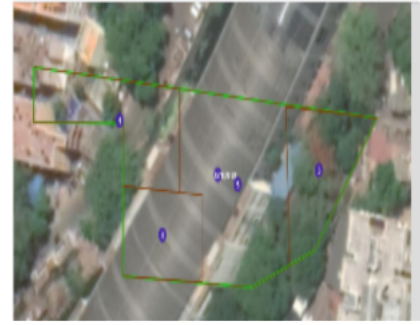

3. வாக்குச் சாவடியின் விவரங்கள்

<p>வாக்குச் சாவடியின் எண் மற்றும் பெயர் :</p> <p>76 - வித்யா மந்திர் மேல்நிலைபள்ளி முதல் அறை,125,திரு.வி.க நெடுஞ்சாலை,சென்னை-600004.</p> <p>வாக்குச் சாவடியின் முகவரி :</p> <p>வித்யா மந்திர் மேல்நிலைபள்ளி முதல் அறை,125,திரு.வி.க நெடுஞ்சாலை,சென்னை-600004.</p>	<p style="text-align: center;">வாக்குச் சாவடியின் வகைப்பாடு (ஆண்/பெண்/பொது)</p> <p style="text-align: center;">துணை வாக்குச் சாவடிகளின் எண்ணிக்கை :</p>	<p>பொது</p> <p style="font-size: 24px;">0</p>
---	---	---

Google Map View

Polling Station Building Front View

Polling Station Front View

Cad View

Key MAP View