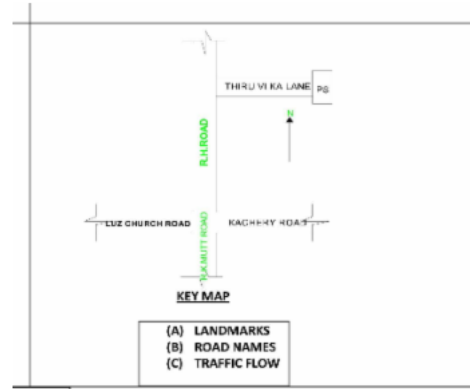

**3. வாக்குச் சாவடியின் விவரங்கள்**

<p><b>வாக்குச் சாவடியின் எண் மற்றும் பெயர் :</b></p> <p>77 - வித்யா மந்திர் மேல்நிலைபள்ளி முதல் அறை,125,திரு.வி.க நெடுஞ்சாலை,சென்னை-600004.</p> <p><b>வாக்குச் சாவடியின் முகவரி :</b></p> <p>வித்யா மந்திர் மேல்நிலைபள்ளி முதல் அறை,125,திரு.வி.க நெடுஞ்சாலை,சென்னை-600004.</p>	<p style="text-align: center;"><b>வாக்குச் சாவடியின் வகைப்பாடு (ஆண்/பெண்/பொது)</b></p>	<p style="text-align: center;">பொது</p>
	<p><b>துணை வாக்குச் சாவடிகளின் எண்ணிக்கை :</b></p>	<p>0</p>

Google Map View

Polling Station Building Front View

ELEVATION

Polling Station Front View

ELEVATION

Cad View

MINIMUM BASIC FACILITY	WATER	RAMP	PLUG POINT	TOILET	HEALTH CARE
	✓	✓	✓	✓	✓

Key MAP View