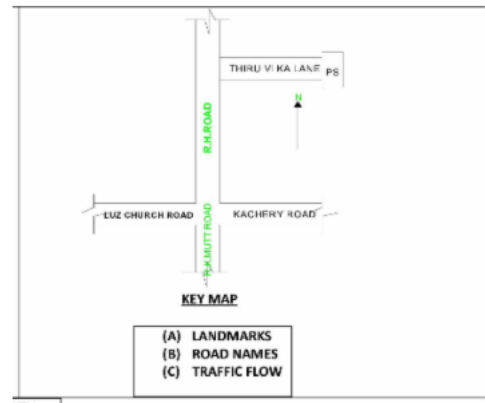

Cad View

Key MAP View