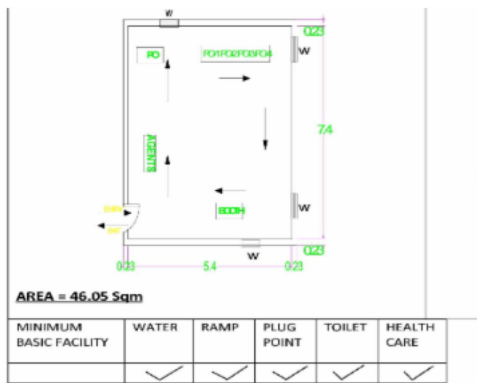

Google Map View

Polling Station Building Front View

Polling Station Front View

Cad View

Key MAP View

சட்டமன்றத் தொகுதியின் எண் மற்றும் பெயர் : 25-மைலாப்பூர்
பிரிவு எண் மற்றும் பெயர் 1-மைலாப்பூர் புதிய வார்டு எண் 123 பல்லக்கு மான்யம் த நா குமாவா குடியிருப்பு(ஏ ஈ பிளாக்) பாகம் எண் : 79