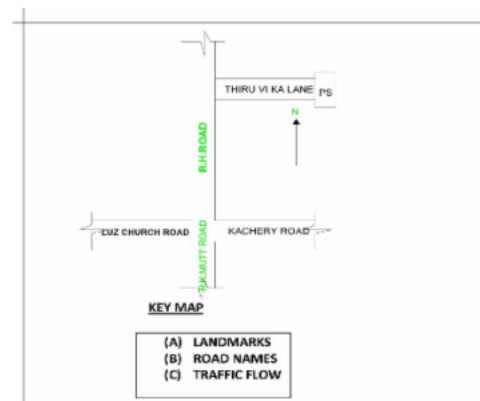

Google Map View

Polling Station Building Front View

Polling Station Front View

Cad View

Key MAP View

சட்டமன்றத் தொகுதியின் எண் மற்றும் பெயர் : 25-மைலாப்பூர்
பிரிவு எண் மற்றும் பெயர் 1-மைலாப்பூர் புதிய வார்டு எண் 123 பல்லக்கு மான்யம் த நா குமாவா குடியிருப்பு(ஏ ஈ பிளாக்) பாகம் எண் : 79