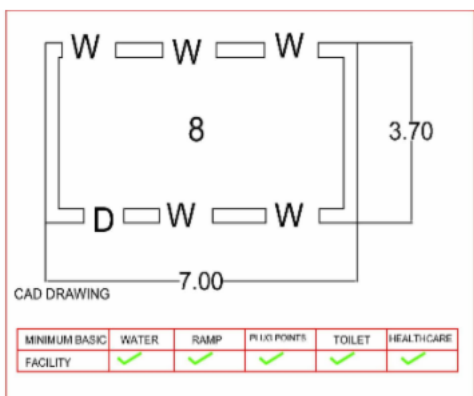

Google Map View

Polling Station Building Front View

Polling Station Front View

Cad View

Key MAP View

1 பெயர் : ஷேக் உசேன் தந்தை பெயர்: ஷாலி வீட்டு எண் : 1 வயது : 61 பாலினம் : ஆண்	RJE0260547 Photo is available	2 பெயர் : மும்தாஜ் கணவர் பெயர்: ஷேக் உசேன் வீட்டு எண் : 1 வயது : 57 பாலினம் : பெண்	RJE0280180 Photo is available	3 பெயர் : ஷாகித் அகமது தந்தை பெயர்: ஷேக் உசேன் வீட்டு எண் : 1 வயது : 34 பாலினம் : ஆண்	RJE0280552 Photo is available
4 பெயர் : யஸ்வந்திகா தந்தை பெயர்: பாபுரால் வீட்டு எண் : 1 வயது : 25 பாலினம் : பெண்	RJE2041689 Photo is available	5 பெயர் : சக்திப்ரியா தாயின் பெயர்: வாசுகி வீட்டு எண் : 1/5 வயது : 21 பாலினம் : பெண்	RJE2147148 Photo is available	6 பெயர் : லோகேஷ்வரி தந்தை பெயர்: பாபுரால் வீட்டு எண் : 13 வயது : 23 பாலினம் : பெண்	RJE2041663 Photo is available
7 பெயர் : பாபுரால் தந்தை பெயர்: சிம்மாதிரி வீட்டு எண் : 1-B வயது : 58 பாலினம் : ஆண்	RJE0392043 Photo is available	8 பெயர் : ரவி தந்தை பெயர்: ராமநாதன் வீட்டு எண் : 2 வயது : 65 பாலினம் : ஆண்	RJE0280404 Photo is available	9 பெயர் : லட்சுமி பிரியா கணவர் பெயர்: ராஜேந்திரன் வீட்டு எண் : 2 வயது : 37 பாலினம் : பெண்	RJE1476886 Photo is available
10 பெயர் : ராஜேஸ்குமார் தந்தை பெயர்: லக்ஷ்மிபதி வீட்டு எண் : 2-A-2 வயது : 53 பாலினம் : ஆண்	RJE1595230 Photo is available	11 பெயர் : புவனேஸ்வரி கணவர் பெயர்: ராஜேஸ்குமார் வீட்டு எண் : 2-A-2 வயது : 51 பாலினம் : பெண்	CJJ2344778 Photo is available	12 பெயர் : லதா கணவர் பெயர்: ரவி வீட்டு எண் : 2-B வயது : 60 பாலினம் : பெண்	RJE0280578 Photo is available
13 பெயர் : ஜெயகுமார் தந்தை பெயர்: சிவப்பிரகாசம் வீட்டு எண் : 2-B-2 வயது : 77 பாலினம் : ஆண்	CJJ2346609 Photo is available	14 பெயர் : இந்திரா கணவர் பெயர்: ஜெயக்குமார் வீட்டு எண் : 2-B-2 வயது : 75 பாலினம் : பெண்	CJJ2346625 Photo is available	15 பெயர் : ஷோபனா தந்தை பெயர்: ஜெயக்குமார் வீட்டு எண் : 2-B-2 வயது : 43 பாலினம் : பெண்	CJJ2346617 Photo is available
16 பெயர் : மோனிஷா தந்தை பெயர்: ரவி வீட்டு எண் : 2-B-3 வயது : 38 பாலினம் : பெண்	RJE0004101 Photo is available	17 பெயர் : குப்பாபாய் கணவர் பெயர்: கிருஷ்ணமூர்த்தி வீட்டு எண் : 3 வயது : 75 பாலினம் : பெண்	RJE1435403 Photo is available	18 பெயர் : சேகர் தந்தை பெயர்: கிருஷ்ணமூர்த்தி வீட்டு எண் : 3 வயது : 59 பாலினம் : ஆண்	RJE0669978 Photo is available
19 பெயர் : லட்சுமி கணவர் பெயர்: ராமச்சந்திரன் வீட்டு எண் : 3 வயது : 49 பாலினம் : பெண்	RJE0562918 Photo is available	20 பெயர் : சந்தோஷ் தந்தை பெயர்: ஜெய்சங்கர் வீட்டு எண் : 3 வயது : 32 பாலினம் : ஆண்	RJE0897645 Photo is available	21 பெயர் : மணிகண்டன் தந்தை பெயர்: ராமு வீட்டு எண் : 3 வயது : 31 பாலினம் : ஆண்	RJE0802405 Photo is available
22 பெயர் : சுவேதா தந்தை பெயர்: ஜெய்சங்கர் வீட்டு எண் : 3 வயது : 26 பாலினம் : பெண்	RJE1537158 Photo is available	23 பெயர் : சரண்யா த தந்தை பெயர்: தண்டபாணி வீட்டு எண் : 4 வயது : 27 பாலினம் : பெண்	RJE2033561 Photo is available	24 பெயர் : சதீஷ் குமார் தந்தை பெயர்: தண்டபாணி வீட்டு எண் : 4 வயது : 23 பாலினம் : ஆண்	RJE2044501 Photo is available
25 பெயர் : அனிதா கணவர் பெயர்: கணேசன் வீட்டு எண் : 5 வயது : 35 பாலினம் : பெண்	RJE0563247 Photo is available	# 26 பெயர் : தூர்காதேவி தந்தை பெயர்: பிரபாகரன் வீட்டு எண் : 54/29 வயது : 39 பாலினம் : பெண்	CJJ3278199 Photo is available	27 பெயர் : பாக்கியம் கணவர் பெயர்: அருணாச்சலம் வீட்டு எண் : 6 வயது : 47 பாலினம் : பெண்	RJE0392266 Photo is available
28 பெயர் : சங்கீதா கணவர் பெயர்: வெங்கடேசன் வீட்டு எண் : 6 வயது : 44 பாலினம் : பெண்	RJE0802488 Photo is available	29 பெயர் : ஆலையரசன் தந்தை பெயர்: கிருஷ்ணமூர்த்தி வீட்டு எண் : 6 வயது : 39 பாலினம் : ஆண்	RJE0898023 Photo is available	30 பெயர் : புண்ணியகோட்டி தந்தை பெயர்: கிருஷ்ணமூர்த்தி வீட்டு எண் : 6-1 வயது : 67 பாலினம் : ஆண்	RJE1595248 Photo is available