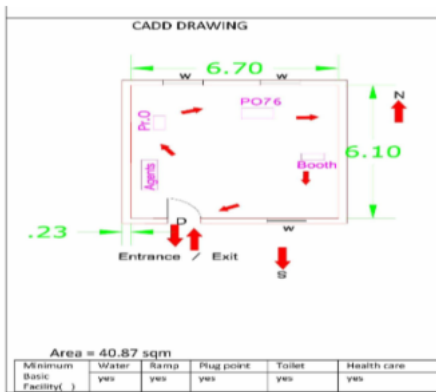

Polling Station Front View

ELEVATION

ELEVATION

Cad View

Key MAP View

சட்டமன்றத் தொகுதியின் எண் மற்றும் பெயர் : 25-மைலாப்பூர்  
பிரிவு எண் மற்றும் பெயர் 1-மைலாப்பூர் புதிய வார்டு எண் 124 சாரதாபுரம் 1வது தெரு