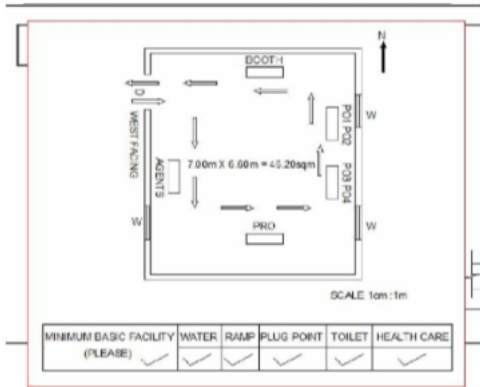

Google Map View

Polling Station Building Front View

Polling Station Front View

Cad View

Key MAP View

1 பெயர் : ரவிசங்கர் தந்தை பெயர்: மீனாட்சிசுந்தரம் வீட்டு எண் : 1ஏ ஆனந்த நிவாஸ் வயது : 73 பாலினம் : ஆண்	TAU4548491 Photo is available	2 பெயர் : சுப்ரியா கணவர் பெயர்: பாலசுப்பிரமணியன் வீட்டு எண் : 2 வயது : 47 பாலினம் : பெண்	RJE0939975 Photo is available	3 பெயர் : கிருஷ்ணமூர்த்தி தந்தை பெயர்: ராஜகோபலன் வீட்டு எண் : 2-1 வயது : 81 பாலினம் : ஆண்	KSV3218419 Photo is available
4 பெயர் : பிரேமா கணவர் பெயர்: சப்தரபுரீ வீட்டு எண் : 2-1 வயது : 75 பாலினம் : பெண்	KSV3218427 Photo is available	5 பெயர் : சிவராமகிருஷ்ணன் தந்தை பெயர்: சுப்பிரமணியன் வீட்டு எண் : 2-A வயது : 78 பாலினம் : ஆண்	RJE1070846 Photo is available	6 பெயர் : ஜானகி கணவர் பெயர்: சிவராமகிருஷ்ணன் வீட்டு எண் : 2-A வயது : 72 பாலினம் : பெண்	RJE1070853 Photo is available
7 பெயர் : லக்ஷ்மிநாராயணன் தந்தை பெயர்: சீனிவாசன் வீட்டு எண் : 3 வயது : 41 பாலினம் : ஆண்	RJE0939504 Photo is available	8 பெயர் : ராஜலக்ஷ்மி கணவர் பெயர்: லக்ஷ்மிநாராயணன் வீட்டு எண் : 3 வயது : 40 பாலினம் : பெண்	RJE0939850 Photo is available	9 பெயர் : ஸ்ம்ருதி தந்தை பெயர்: மஞ்சுநாத் வீட்டு எண் : 3 வயது : 28 பாலினம் : பெண்	RJE1387570 Photo is available
10 பெயர் : பூநிவாசன் தந்தை பெயர்: முத்துசாமிஜயர் வீட்டு எண் : 3-3 வயது : 81 பாலினம் : ஆண்	KSV1883719 Photo is available	11 பெயர் : முத்துசாமி தந்தை பெயர்: பூநிவாசன் வீட்டு எண் : 3-3 வயது : 44 பாலினம் : ஆண்	KSV1894088 Photo is available	12 பெயர் : மஞ்சுநாத் தந்தை பெயர்: அனந்தநாராயணன் வீட்டு எண் : 3, மாதவா அபார்ட்மேட்ஸு வயது : 61 பாலினம் : ஆண்	RJE0785964 Photo is available
13 பெயர் : வித்யா கணவர் பெயர்: மஞ்சுநாத் வீட்டு எண் : 3, மாதவா அபார்ட்மேட்ஸு வயது : 56 பாலினம் : பெண்	RJE0785956 Photo is available	14 பெயர் : நாகலக்ஷ்மி கணவர் பெயர்: சுப்பிரமணியன் வீட்டு எண் : 4 வயது : 81 பாலினம் : பெண்	KSV1041300 Photo is available	15 பெயர் : சாவித்திரி கணவர் பெயர்: சுப்பிரமணியன் வீட்டு எண் : 5 வயது : 80 பாலினம் : பெண்	RJE1070861 Photo is available
16 பெயர் : ஜானகிராமன் தந்தை பெயர்: நாரசிம்மன் வீட்டு எண் : 5 வயது : 71 பாலினம் : ஆண்	KSV3328861 Photo is available	17 பெயர் : ஆயுஷி கநோடிஆ தந்தை பெயர்: ஷா ஷா கநோடிஆ வீட்டு எண் : 5 வயது : 39 பாலினம் : பெண்	URU1534915 Photo is available	18 பெயர் : வித்யா கணவர் பெயர்: ஜானகிராமன் வீட்டு எண் : 5A வயது : 65 பாலினம் : பெண்	RJE0426676 Photo is available
19 பெயர் : விக்னேஷ் நரசிம்ஹன் ஜானகிராமன் தந்தை பெயர்: ஜானகிராமன் வீட்டு எண் : 5A வயது : 38 பாலினம் : ஆண்	RJE0425694 Photo is available	20 பெயர் : அர்ச்சுனா கணவர் பெயர்: ஸத்யநாராயன் வீட்டு எண் : 6 வயது : 42 பாலினம் : பெண்	RJE0174201 Photo is available	21 பெயர் : மணிதிராவிட் தந்தை பெயர்: ராமச்சந்திர களபாடிகள் வீட்டு எண் : 6-2 வயது : 61 பாலினம் : ஆண்	KSV2802072 Photo is available
22 பெயர் : லக்ஷ்மி கணவர் பெயர்: மணிதிராவிட் வீட்டு எண் : 6-2 வயது : 43 பாலினம் : பெண்	KSV2802049 Photo is available	23 பெயர் : சந்திரசேகர் தந்தை பெயர்: மாதவராவ் வீட்டு எண் : 6-3 வயது : 63 பாலினம் : ஆண்	KSV3328879 Photo is available	24 பெயர் : ரகு தந்தை பெயர்: மாதவராவ் வீட்டு எண் : 6-3 வயது : 58 பாலினம் : ஆண்	KSV1041599 Photo is available
25 பெயர் : பரணிதரன் தந்தை பெயர்: மாதவராவ் வீட்டு எண் : 6-3 வயது : 55 பாலினம் : ஆண்	RJE0192781 Photo is available	26 பெயர் : கிருஷ்ணதேவராயர் தந்தை பெயர்: மாதவராவ் வீட்டு எண் : 6-3 வயது : 53 பாலினம் : ஆண்	RJE0192773 Photo is available	27 பெயர் : கிரிஜா கணவர் பெயர்: ரகு வீட்டு எண் : 6-3 வயது : 51 பாலினம் : பெண்	KSV1883248 Photo is available
28 பெயர் : கணபதி தந்தை பெயர்: விஸ்வநாதன் வீட்டு எண் : 6A வயது : 74 பாலினம் : ஆண்	RJE0588178 Photo is available	29 பெயர் : ஷ்யாமசந்தரா தந்தை பெயர்: விஷ்ணுபட் வீட்டு எண் : 6-A வயது : 50 பாலினம் : ஆண்	RJE1070937 Photo is available	30 பெயர் : மாலதி கணவர் பெயர்: ஷ்யாம சந்தரா வீட்டு எண் : 6-A வயது : 42 பாலினம் : பெண்	RJE1070929 Photo is available