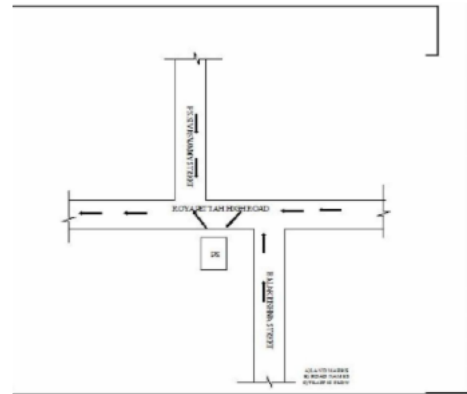

Cad View

Key MAP View