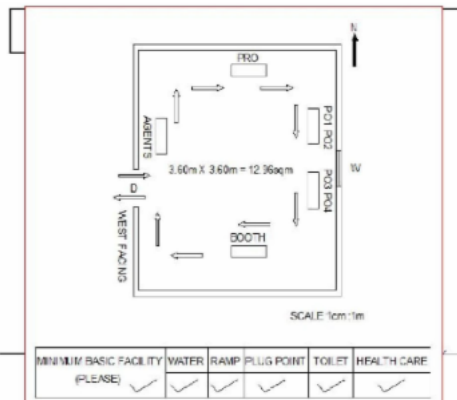

Cad View

Key MAP View