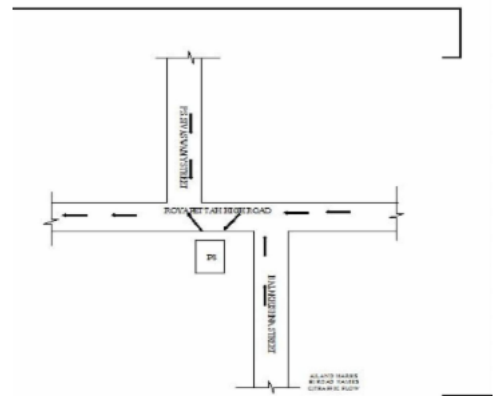

Google Map View

Polling Station Building Front View

Polling Station Front View

Cad View

Key MAP View

சட்டமன்றத் தொகுதியின் எண் மற்றும் பெயர் : 25-மைலாப்பூர் பாகம் எண் : 89  
 பிரிவு எண் மற்றும் பெயர் 1-இராயப்பேட்டை புதிய வார்டு எண் 121 வசந்த அபார்ட்மெண்ட்ஸ் (முண்டக்கண்ணியம்மன் கோயில் தெரு)