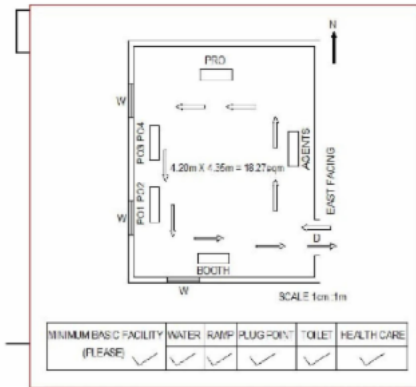

Google Map View

Polling Station Building Front View

Polling Station Front View

Cad View

Key MAP View

சட்டமன்றத் தொகுதியின் எண் மற்றும் பெயர் : 25-மைலாப்பூர் பாகம் எண் : 89  
 பிரிவு எண் மற்றும் பெயர் 1-இராயப்பேட்டை புதிய வார்டு எண் 121 வசந்த அபார்ட்மெண்ட்ஸ் (முண்டக்கண்ணியம்மன் கோயில் தெரு)