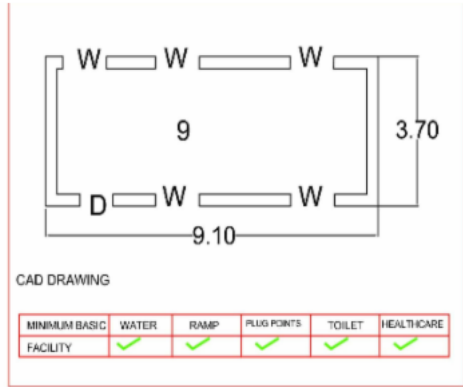

Google Map View

Polling Station Building Front View

Polling Station Front View

Cad View

Key MAP View

1 பெயர் : இந்திரா கணவர் பெயர் : சங்கர் வீட்டு எண் : 25 வயது : 61 பாலினம் : பெண் Photo is available	CJJ2345296	2 பெயர் : திவ்யா தந்தை பெயர் : குமரன் வீட்டு எண் : 25/49 வயது : 21 பாலினம் : பெண் Photo is available	RJE2138501	3 பெயர் : சுகந்தி கணவர் பெயர் : ராமசந்திரன் வீட்டு எண் : 39 வயது : 39 பாலினம் : பெண் Photo is available	RJE0898387
4 பெயர் : சரண்யா தந்தை பெயர் : சங்கர் வீட்டு எண் : 39 வயது : 30 பாலினம் : பெண் Photo is available	RJE0898338	5 பெயர் : ராகேஷ் தந்தை பெயர் : ராகேஷ் வீட்டு எண் : 39/5 வயது : 34 பாலினம் : ஆண் Photo is available	RJE2006062	6 பெயர் : சரத்குமார் தந்தை பெயர் : சங்கர் வீட்டு எண் : 39-7 வயது : 28 பாலினம் : ஆண் Photo is available	RJE1240241
7 பெயர் : ரஞ்சித் தந்தை பெயர் : ரவிச்சந்திரன் வீட்டு எண் : 39-18 வயது : 29 பாலினம் : ஆண் Photo is available	RJE1240373	8 பெயர் : சரண்யா தந்தை பெயர் : ஆனந்தன் ஜி வீட்டு எண் : 39/27 வயது : 20 பாலினம் : ஆண் Photo is available	RJE2185379	9 பெயர் : செளமியா தந்தை பெயர் : குமார் வீட்டு எண் : 40-1 வயது : 28 பாலினம் : பெண் Photo is available	RJE1240266
10 பெயர் : புவனேஸ்வரி தந்தை பெயர் : உமாபதி வீட்டு எண் : 40/20 வயது : 23 பாலினம் : பெண் Photo is available	RJE2005015	11 பெயர் : திவ்யா தந்தை பெயர் : கணேசன் வீட்டு எண் : 40/21 வயது : 24 பாலினம் : பெண் Photo is available	RJE2004885	12 பெயர் : சத்யா தந்தை பெயர் : ஆறுமுகம் வீட்டு எண் : 41 வயது : 33 பாலினம் : பெண் Photo is available	RJE0898320
13 பெயர் : கவிதா தந்தை பெயர் : வெங்கடேஷ் வீட்டு எண் : 41/26 வயது : 27 பாலினம் : பெண் Photo is available	RJE2005668	14 பெயர் : ஸ்ரீமதி தந்தை பெயர் : செல்வராஜ் வீட்டு எண் : 41/35 வயது : 27 பாலினம் : பெண் Photo is available	RJE1536812	15 பெயர் : அமலா தந்தை பெயர் : செல்வம் வீட்டு எண் : 41/35 வயது : 25 பாலினம் : பெண் Photo is available	RJE2005007
16 பெயர் : பவித்ரா தந்தை பெயர் : இருதயா ராஜ் வீட்டு எண் : 41/39 வயது : 27 பாலினம் : பெண் Photo is available	RJE2005163	17 பெயர் : லட்சுமி தந்தை பெயர் : ராம மூர்த்தி வீட்டு எண் : 42/1 வயது : 26 பாலினம் : பெண் Photo is available	RJE1477256	18 பெயர் : பவானி தந்தை பெயர் : சுரேஷ் வீட்டு எண் : 42/13 வயது : 26 பாலினம் : பெண் Photo is available	RJE1477231
19 பெயர் : மேனகா தந்தை பெயர் : ராஜி வீட்டு எண் : 42/22 வயது : 29 பாலினம் : பெண் Photo is available	RJE2035699	20 பெயர் : ஷர்மிளா தந்தை பெயர் : நாராயணன் வீட்டு எண் : 42/27 வயது : 25 பாலினம் : பெண் Photo is available	RJE2035707	21 பெயர் : லட்சுமி கணவர் பெயர் : தனசேகர் வீட்டு எண் : 43 வயது : 56 பாலினம் : பெண் Photo is available	RJE0393504
22 பெயர் : மகேந்திரன் தந்தை பெயர் : செல்வம் வீட்டு எண் : 43-5 வயது : 43 பாலினம் : ஆண் Photo is available	CJJ2349405	23 பெயர் : ஜனனி தந்தை பெயர் : முருகன் வீட்டு எண் : 43-17 வயது : 28 பாலினம் : பெண் Photo is available	RJE1240381	24 பெயர் : ராமயன் தந்தை பெயர் : தங்கராஜ் வீட்டு எண் : 43/17 வயது : 27 பாலினம் : ஆண் Photo is available	RJE2035749
25 பெயர் : மாதவன் தந்தை பெயர் : ராஜ் வீட்டு எண் : 43/22 வயது : 26 பாலினம் : ஆண் Photo is available	RJE2032381	26 பெயர் : ஏ பவித்ரா தந்தை பெயர் : ஏ ஆனந்தன் வீட்டு எண் : 43/35 வயது : 21 பாலினம் : பெண் Photo is available	RJE2172633	27 பெயர் : இளங்கோ தந்தை பெயர் : நாராயணன் வீட்டு எண் : 43-40 வயது : 33 பாலினம் : ஆண் Photo is available	RJE1187087
28 பெயர் : ஆலையம்மாள் தந்தை பெயர் : ஜெகநாதன் வீட்டு எண் : 44 வயது : 45 பாலினம் : பெண் Photo is available	CJJ2989010	29 பெயர் : தமிழ்ச்செல்வி தந்தை பெயர் : ராஜா வீட்டு எண் : 48-14 வயது : 33 பாலினம் : பெண் Photo is available	RJE1240423	30 பெயர் : ஜெகதீஷ் தந்தை பெயர் : ராஜா வீட்டு எண் : 48-14 வயது : 30 பாலினம் : ஆண் Photo is available	RJE1240365