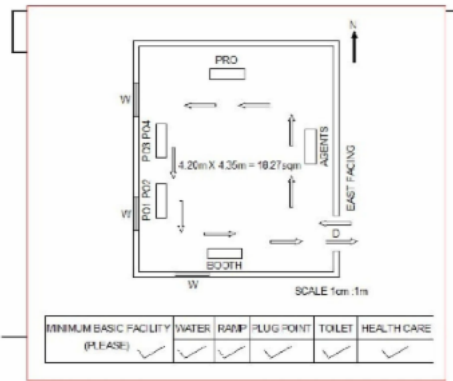

Google Map View

Polling Station Building Front View

Polling Station Front View

Cad View

Key MAP View

சட்டமன்றத் தொகுதியின் எண் மற்றும் பெயர் : 25-மைலாப்பூர்
பிரிவு எண் மற்றும் பெயர் 1-இராயப்பேட்டை புதிய வார்டு எண் 121 சிலேட்டர்புரம் (கணேசுபுரம்) க.எண் 1 முதல் 174 வரை