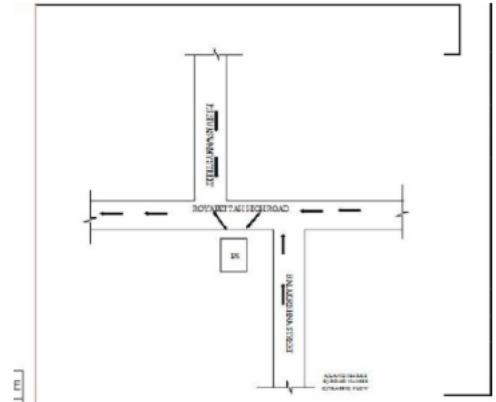

Google Map View

Polling Station Building Front View

Polling Station Front View

Cad View

Key MAP View

சட்டமன்றத் தொகுதியின் எண் மற்றும் பெயர் : 25-மைலாப்பூர்
பிரிவு எண் மற்றும் பெயர் 1-இராயப்பேட்டை புதிய வார்டு எண் 121 சிலேட்டர்புரம் (கணேசுபுரம்) க.எண் 1 முதல் 174 வரை