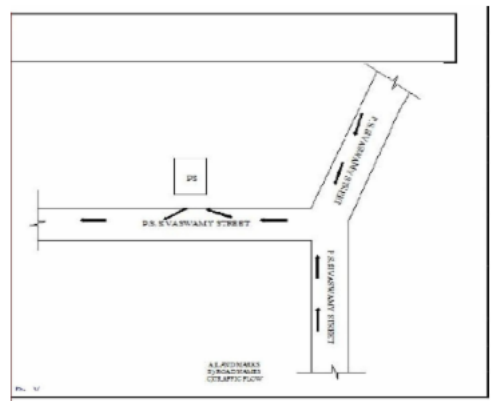

Key MAP View