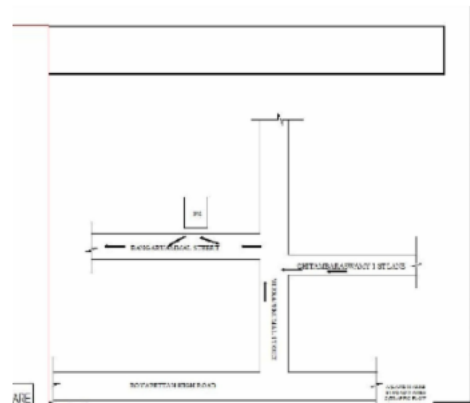

Cad View

Key MAP View