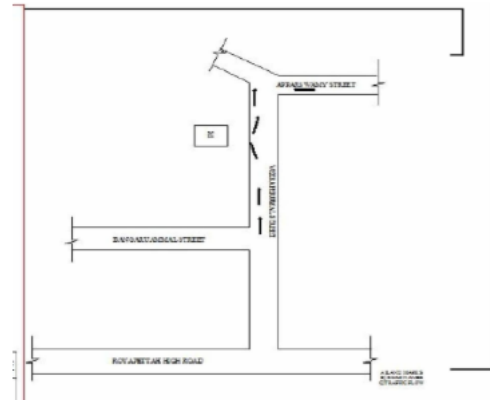

Google Map View

Polling Station Building Front View

Polling Station Front View

Cad View

Key MAP View

சட்டமன்றத் தொகுதியின் எண் மற்றும் பெயர் : 25-மைலாப்பூர்  
பிரிவு எண் மற்றும் பெயர் 1-மயிலாப்பூர் புதிய வார்டு எண் 121 வீரப்பெருமாள் தெரு