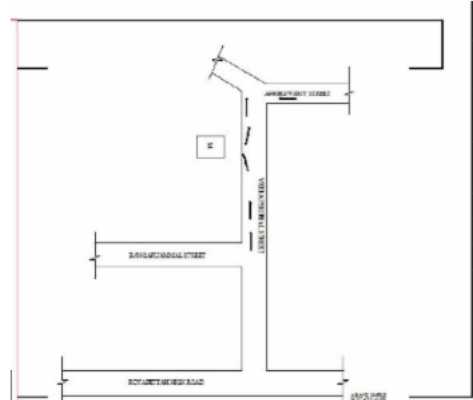

Key MAP View