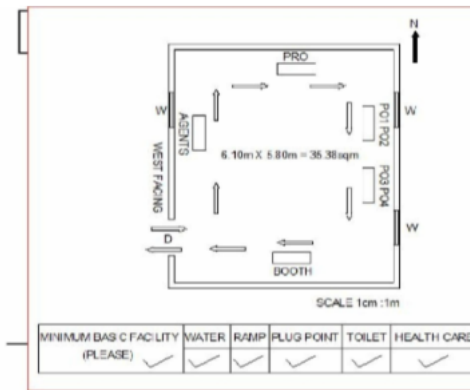

Google Map View

Polling Station Building Front View

Polling Station Front View

Cad View

Key MAP View

1 பெயர் : ராமநாதன் தந்தை பெயர்: பழனிப்பன் வீட்டு எண் : 1 வயது : 60 பாலினம் : ஆண்	RJE1741347 Photo is available	2 பெயர் : உமையாள் இராமநாதன் கணவர் பெயர்: இராமநாதன் வீட்டு எண் : 1 வயது : 54 பாலினம் : பெண்	KSV3270170 Photo is available	3 பெயர் : ராமநாதன் தந்தை பெயர்: இராமநாதன் வீட்டு எண் : 1 வயது : 30 பாலினம் : ஆண்	RJE0940031 Photo is available
4 பெயர் : இராமலெட்சுமி தந்தை பெயர்: இராமநாதன் வீட்டு எண் : 1-1 வயது : 28 பாலினம் : பெண்	RJE1257005 Photo is available	5 பெயர் : லோகேஷ் தந்தை பெயர்: ரமேஷ் வீட்டு எண் : 2 வயது : 32 பாலினம் : ஆண்	RJE0740845 Photo is available	6 பெயர் : ரமேஷ் தந்தை பெயர்: கனகசபை வீட்டு எண் : 2-1 வயது : 71 பாலினம் : ஆண்	RJE1741354 Photo is available
7 பெயர் : பூங்குழலி கணவர் பெயர்: ரமேஷ் வீட்டு எண் : 2-1 வயது : 63 பாலினம் : பெண்	RJE1741362 Photo is available	8 பெயர் : சரவணன் தந்தை பெயர்: சந்திரசேகர் வீட்டு எண் : 2-2 வயது : 51 பாலினம் : ஆண்	KSV3269792 Photo is available	9 பெயர் : துர்கா கணவர் பெயர்: சரவணன் வீட்டு எண் : 2-2 வயது : 47 பாலினம் : பெண்	KSV3269800 Photo is available
10 பெயர் : பாலமுருகன் தந்தை பெயர்: சந்திரதேகர் வீட்டு எண் : 2-3 வயது : 49 பாலினம் : ஆண்	KSV1916428 Photo is available	11 பெயர் : தனலக்ஷ்மி கணவர் பெயர்: பாலமுருகன் வீட்டு எண் : 2-3 வயது : 49 பாலினம் : பெண்	KSV1916436 Photo is available	12 பெயர் : மெர்சி பிரிவினா சொர்ணப்பன் தந்தை பெயர்: சொர்ணப்பன் வீட்டு எண் : 2/3 வயது : 43 பாலினம் : பெண்	RJE1485499 Photo is available
13 பெயர் : ஆனந்தி கணவர் பெயர்: ரமேஷ் குமார் வீட்டு எண் : 2/3 வயது : 39 பாலினம் : பெண்	RJE2128395 Photo is available	14 பெயர் : பானுமதி கணவர் பெயர்: துரை வீட்டு எண் : 3 வயது : 73 பாலினம் : பெண்	RJE1741370 Photo is available	15 பெயர் : குமரன் தந்தை பெயர்: துரை வீட்டு எண் : 3 வயது : 54 பாலினம் : ஆண்	KSV1044486 Photo is available
16 பெயர் : ஆனந்தி கணவர் பெயர்: குமரன் வீட்டு எண் : 3 வயது : 47 பாலினம் : பெண்	KSV1044494 Photo is available	17 பெயர் : கோமதி தந்தை பெயர்: சேகர் வீட்டு எண் : 3 வயது : 36 பாலினம் : பெண்	KSV3313871 Photo is available	#2 18 பெயர் : ஷிவானி கு. தந்தை பெயர்: குமரன் வீட்டு எண் : 3 வயது : 25 பாலினம் : பெண்	RJE1485515 Photo is available
19 பெயர் : வர்ஷினி தந்தை பெயர்: குமரன் வீட்டு எண் : 3 வயது : 25 பாலினம் : பெண்	RJE1485549 Photo is available	20 பெயர் : அருண் குமார் தந்தை பெயர்: தண்டாயுதபாணி வீட்டு எண் : 4-2 வயது : 45 பாலினம் : ஆண்	KSV1044353 Photo is available	21 பெயர் : கங்கா சி கணவர் பெயர்: பாஸ்கரன் வீட்டு எண் : 4-14 வயது : 40 பாலினம் : பெண்	RJE0740829 Photo is available
S 22 பெயர் : ராதா கணவர் பெயர்: கண்ணன் வீட்டு எண் : 5 வயது : 63 பாலினம் : பெண்	KSV1913953 Photo is available	S 23 பெயர் : சந்தோஷ் தந்தை பெயர்: கண்ணன் வீட்டு எண் : 5 வயது : 41 பாலினம் : ஆண்	KSV1914522 Photo is available	24 பெயர் : சந்திரவேலா கணவர் பெயர்: செந்தில்குமார் வீட்டு எண் : 6/15 வயது : 45 பாலினம் : பெண்	RJE1149673 Photo is available
25 பெயர் : செந்தில்குமார் தந்தை பெயர்: பெரியசாமி வீட்டு எண் : 6/15 வயது : 45 பாலினம் : ஆண்	RJE1149889 Photo is available	26 பெயர் : ஸ்ரீ ஷர்வேஷ்வரன் தந்தை பெயர்: செந்தில்குமார் வீட்டு எண் : 6/25 வயது : 20 பாலினம் : ஆண்	RJE2169753 Photo is available	27 பெயர் : சுப்புலக்ஷ்மி கணவர் பெயர்: சின்னகண்ணு வீட்டு எண் : 7 வயது : 61 பாலினம் : பெண்	RJE0520106 Photo is available
28 பெயர் : முனியராஜ் தந்தை பெயர்: சின்ன கண்ணு வீட்டு எண் : 7 வயது : 60 பாலினம் : ஆண்	RJE0591271 Photo is available	29 பெயர் : பரணிசெல்வன் தந்தை பெயர்: சேகர் வீட்டு எண் : 7 வயது : 37 பாலினம் : ஆண்	RJE0295196 Photo is available	30 பெயர் : ஜீவரத்தினம் தந்தை பெயர்: முனியராஜ் வீட்டு எண் : 7 வயது : 33 பாலினம் : ஆண்	RJE0520015 Photo is available