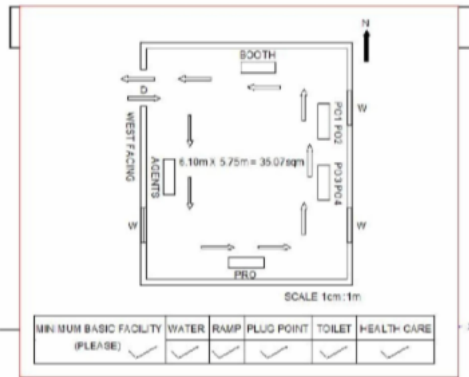

Google Map View

Polling Station Building Front View

Polling Station Front View

Cad View

Key MAP View

1 பெயர் : பொன்னி தந்தை பெயர்: தமிழ்செல்வன் வீட்டு எண் : 1 வயது : 28 பாலினம் : பெண் Photo is available	RJE1324185	2 பெயர் : கதிஜாபி கணவர் பெயர்: முகமதுநூருதீன் வீட்டு எண் : 2 வயது : 68 பாலினம் : பெண் Photo is available	RJE1746312	3 பெயர் : ஷாஹில்ஹமீது தந்தை பெயர்: குத்தூஸ் வீட்டு எண் : 2 வயது : 61 பாலினம் : ஆண் Photo is available	RJE0041343
4 பெயர் : அப்துல்ரஹீம் தந்தை பெயர்: அப்துல்குத்தூஸ் வீட்டு எண் : 2 வயது : 51 பாலினம் : ஆண் Photo is available	KSV1759976	5 பெயர் : பரிதா தந்தை பெயர்: முகமதுநூருதீன் வீட்டு எண் : 2 வயது : 49 பாலினம் : பெண் Photo is available	KSV1749878	6 பெயர் : யாஸ்மின் தந்தை பெயர்: முகமதுநூருதீன் வீட்டு எண் : 2 வயது : 47 பாலினம் : பெண் Photo is available	KSV1749977
7 பெயர் : ராஷிதாபேகம் கணவர் பெயர்: அப்துல்ரஹீம் வீட்டு எண் : 2 வயது : 42 பாலினம் : பெண் Photo is available	KSV3097383	8 பெயர் : தபஸ்ஸிம்பாத்திமா தந்தை பெயர்: அப்துல்ரஹீம் வீட்டு எண் : 2 வயது : 20 பாலினம் : பெண் Photo is available	RJE2268761	9 பெயர் : அப்துல் ரஹ்மான் தந்தை பெயர்: மெஹ்ருனிசா வீட்டு எண் : 3 வயது : 33 பாலினம் : ஆண் Photo is available	RJE0591743
10 பெயர் : ஜான் பாஷா தந்தை பெயர்: அக்பர் வீட்டு எண் : 03 வயது : 25 பாலினம் : ஆண் Photo is available	RJE2004059	11 பெயர் : தமீம் அன்சாரி சி கு தந்தை பெயர்: குத்தூஸ் வீட்டு எண் : 3-1 வயது : 55 பாலினம் : ஆண் Photo is available	RJE0139451	12 பெயர் : காஜாமொய்தீன் தந்தை பெயர்: அப்துல்குத்தூஸ் வீட்டு எண் : 3-1 வயது : 53 பாலினம் : ஆண் Photo is available	KSV1760024
13 பெயர் : சுல்தான்பிலி கணவர் பெயர்: காஜாமொய்தீன் வீட்டு எண் : 3-1 வயது : 44 பாலினம் : பெண் Photo is available	KSV1759968	14 பெயர் : பைஜீன்னிஸா கணவர் பெயர்: தமீம்அன்சாரி வீட்டு எண் : 3-1 வயது : 43 பாலினம் : பெண் Photo is available	KSV1759950	15 பெயர் : பஷீரா கணவர் பெயர்: சாகுல்ஹமீது வீட்டு எண் : 3-2 வயது : 57 பாலினம் : பெண் Photo is available	KSV3253614
16 பெயர் : காஜா மொய்யுதீன் தந்தை பெயர்: ஷாஹூல் ஹமீது வீட்டு எண் : 3-2 வயது : 29 பாலினம் : ஆண் Photo is available	RJE1257088	17 பெயர் : நாதிக் அஹ்மெத் தந்தை பெயர்: காஜா மொஹிதீன் வீட்டு எண் : 3/2 வயது : 22 பாலினம் : ஆண் Photo is available	RJE2133395	18 பெயர் : மெகருன்னிசா தந்தை பெயர்: அப்துல்குத்தூஸ் வீட்டு எண் : 3-3 வயது : 61 பாலினம் : பெண் Photo is available	KSV3097391
19 பெயர் : கஸ்தூரி கணவர் பெயர்: சம்பந்தன் வீட்டு எண் : 3/78 வயது : 61 பாலினம் : பெண் Photo is available	RJE1999002	20 பெயர் : சந்திரசேகர் தந்தை பெயர்: சம்மந்தம் வீட்டு எண் : 4 வயது : 36 பாலினம் : ஆண் Photo is available	RJE0521187	21 பெயர் : ராஜலக்ஷ்மி தந்தை பெயர்: சந்திரசேகர் வீட்டு எண் : 4 வயது : 21 பாலினம் : பெண் Photo is available	RJE2138766
22 பெயர் : நித்தியானந்தம் தந்தை பெயர்: வடிவேல் வீட்டு எண் : 4-1 வயது : 71 பாலினம் : ஆண் Photo is available	RJE1746320	23 பெயர் : பத்மாவதி கணவர் பெயர்: நித்தியானந்தம் வீட்டு எண் : 4-1 வயது : 66 பாலினம் : பெண் Photo is available	RJE1746338	24 பெயர் : ஓம்குமார் தந்தை பெயர்: நித்தியானந்தம் வீட்டு எண் : 4-1 வயது : 44 பாலினம் : ஆண் Photo is available	KSV1752757
25 பெயர் : இந்துமதி தந்தை பெயர்: நித்தியானந்தம் வீட்டு எண் : 4-1 வயது : 41 பாலினம் : பெண் Photo is available	KSV1751908	26 பெயர் : ஏழுமலை தந்தை பெயர்: முனுசாமி வீட்டு எண் : 4-3 வயது : 79 பாலினம் : ஆண் Photo is available	KSV1228139	27 பெயர் : சந்திரா கணவர் பெயர்: ஏழுமலை வீட்டு எண் : 4-3 வயது : 66 பாலினம் : பெண் Photo is available	KSV1228246
28 பெயர் : வெங்கடேஷ் தந்தை பெயர்: ஏழுமலை வீட்டு எண் : 4-3 வயது : 43 பாலினம் : ஆண் Photo is available	KSV1004183	29 பெயர் : முருகன் தந்தை பெயர்: ஏழுமலை வீட்டு எண் : 4-3 வயது : 41 பாலினம் : ஆண் Photo is available	KSV1753201	30 பெயர் : ஆமிரியா கணவர் பெயர்: முஹம்மதுசாதிக் வீட்டு எண் : 4-7 வயது : 34 பாலினம் : பெண் Photo is available	RJE1485895