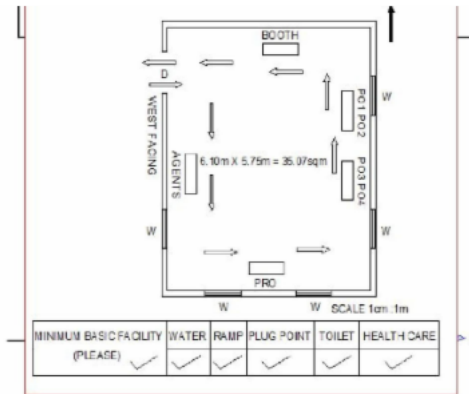

Google Map View

Polling Station Building Front View

Polling Station Front View

Cad View

Key MAP View

சட்டமன்றத் தொகுதியின் எண் மற்றும் பெயர் : 25-மைலாப்பூர்  
பிரிவு எண் மற்றும் பெயர் 1-ராயப்பேட்டை புதிய வார்டு எண் 121 வள்ளலார் குடியிருப்பு