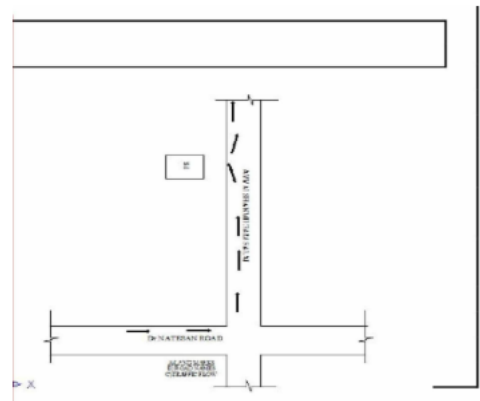

Google Map View

Polling Station Building Front View

Polling Station Front View

Cad View

Key MAP View

சட்டமன்றத் தொகுதியின் எண் மற்றும் பெயர் : 25-மைலாப்பூர்  
பிரிவு எண் மற்றும் பெயர் 1-ராயப்பேட்டை புதிய வார்டு எண் 121 வள்ளலார் குடியிருப்பு