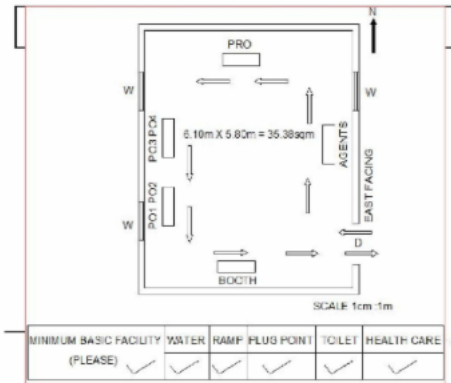

வாக்காளர் பதிவு அலுவலரின்
கையொப்பம்

Nazri Naksha

Google Map View

Polling Station Building Front View

Polling Station Front View

Cad View

Key MAP View

சட்டமன்றத் தொகுதியின் எண் மற்றும் பெயர் : 25-மைலப்பூர்
பிரிவு எண் மற்றும் பெயர் 1-ராயப்பேட்டை புதிய வார்டு எண் 121 ரோட்டரி நகர் 1வது தெரு