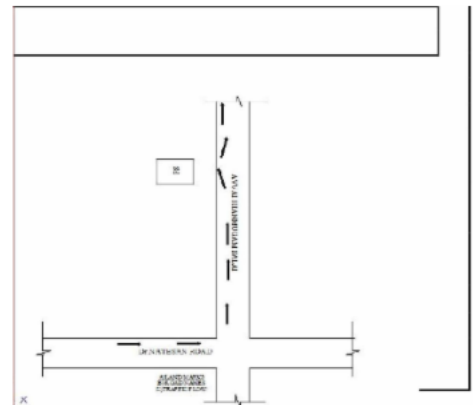

வாக்காளர் பதிவு அலுவலரின்
கையொப்பம்

Nazri Naksha

Google Map View

Polling Station Building Front View

Polling Station Front View

Cad View

Key MAP View

சட்டமன்றத் தொகுதியின் எண் மற்றும் பெயர் : 25-மைலப்பூர்
பிரிவு எண் மற்றும் பெயர் 1-ராயப்பேட்டை புதிய வார்டு எண் 121 ரோட்டரி நகர் 1வது தெரு