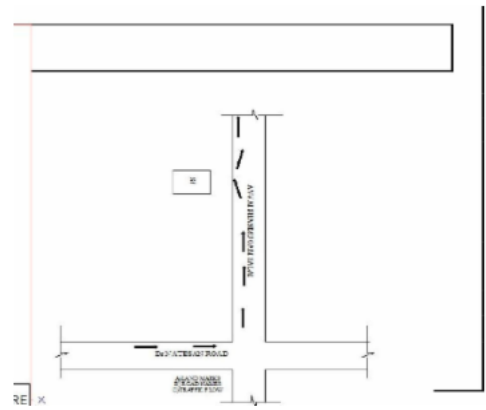

Cad View

Key MAP View