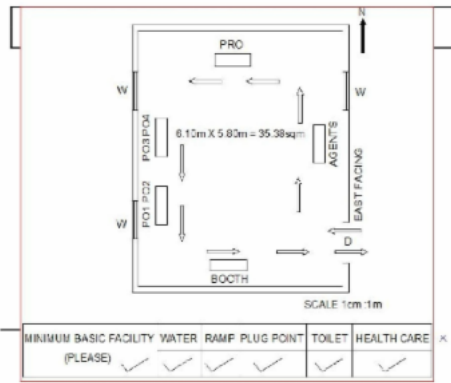

Google Map View

Polling Station Building Front View

Polling Station Front View

Cad View

Key MAP View

1 பெயர் : யுவராஜ் வி தந்தை பெயர்: விஸ்வநாதன் வீட்டு எண் : 1 வயது : 26 பாலினம் : ஆண்	RJE1490630 Photo is available	2 பெயர் : வசந்தி கணவர் பெயர்: அசோக் வீட்டு எண் : 2-1 வயது : 51 பாலினம் : பெண்	KSV1751601 Photo is available	3 பெயர் : நாகராஜன் தந்தை பெயர்: ராமய்யா வீட்டு எண் : 2-3 வயது : 57 பாலினம் : ஆண்	KSV1756915 Photo is available
4 பெயர் : லதா கணவர் பெயர்: நாகராஜன் வீட்டு எண் : 2-3 வயது : 51 பாலினம் : பெண்	KSV1756923 Photo is available	5 பெயர் : பாஸ்கர் தந்தை பெயர்: நாராயணன் வீட்டு எண் : 3-1 வயது : 56 பாலினம் : ஆண்	KSV1005107 Photo is available	6 பெயர் : காமாட்சி கணவர் பெயர்: பாஸ்கர் வீட்டு எண் : 3-1 வயது : 51 பாலினம் : பெண்	KSV3090594 Photo is available
7 பெயர் : கோமலா கணவர் பெயர்: முனுசாமி வீட்டு எண் : 4-1 வயது : 68 பாலினம் : பெண்	KSV3091485 Photo is available	8 பெயர் : சந்திரி கணவர் பெயர்: வேலு வீட்டு எண் : 4-1 வயது : 52 பாலினம் : பெண்	KSV1758283 Photo is available	9 பெயர் : ரமேஷ் தந்தை பெயர்: முனுசாமி வீட்டு எண் : 4-1 வயது : 49 பாலினம் : ஆண்	KSV1758903 Photo is available
10 பெயர் : குமார் தந்தை பெயர்: முனுசாமி வீட்டு எண் : 4-1 வயது : 45 பாலினம் : ஆண்	RJE0139824 Photo is available	11 பெயர் : சசிகலா தந்தை பெயர்: முனுசாமி வீட்டு எண் : 4-1 வயது : 43 பாலினம் : பெண்	KSV1758275 Photo is available	12 பெயர் : வீரராகவன் தந்தை பெயர்: முனுசாமி வீட்டு எண் : 4-1 வயது : 40 பாலினம் : ஆண்	KSV2652899 Photo is available
13 பெயர் : பாலாஜி தந்தை பெயர்: துரைவேல் வீட்டு எண் : 4-4 வயது : 43 பாலினம் : ஆண்	KSV1750496 Photo is available	14 பெயர் : அரவிந்த் தந்தை பெயர்: கிரிஷ்ணாமூர்த்தி வீட்டு எண் : 4/243 வயது : 27 பாலினம் : ஆண்	RJE1955913 Photo is available	15 பெயர் : அலமேலு கணவர் பெயர்: தண்டபாணி வீட்டு எண் : 5-1 வயது : 60 பாலினம் : பெண்	KSV3091618 Photo is available
16 பெயர் : ராஜேஸ்வரி தந்தை பெயர்: தண்டபாணி வீட்டு எண் : 5-1 வயது : 40 பாலினம் : பெண்	KSV1755024 Photo is available	17 பெயர் : சந்தியா தந்தை பெயர்: மாணவன் வீட்டு எண் : 7 வயது : 28 பாலினம் : பெண்	RJE2051985 Photo is available	18 பெயர் : பூர்ணி கணவர் பெயர்: தாமோதரன் வீட்டு எண் : 7-1 வயது : 61 பாலினம் : பெண்	RJE0139832 Photo is available
19 பெயர் : காசியம்மாள் கணவர் பெயர்: ராஜகோபால் வீட்டு எண் : 9-1 வயது : 71 பாலினம் : பெண்	KSV3091675 Photo is available	20 பெயர் : கமலா கணவர் பெயர்: துரைசாமி வீட்டு எண் : 9-2 வயது : 81 பாலினம் : பெண்	KSV3255163 Photo is available	21 பெயர் : விமலா கணவர் பெயர்: சுந்தர் வீட்டு எண் : 9-3 வயது : 86 பாலினம் : பெண்	KSV3091725 Photo is available
22 பெயர் : விஜய்பாபு தந்தை பெயர்: ராஜாமணி வீட்டு எண் : 9-5 வயது : 41 பாலினம் : ஆண்	KSV1752450 Photo is available	23 பெயர் : காந்தி தந்தை பெயர்: ஜெகந்நாதன் வீட்டு எண் : 10-1 வயது : 56 பாலினம் : ஆண்	KSV1756931 Photo is available	24 பெயர் : விஜயலட்சுமி கணவர் பெயர்: காந்தி வீட்டு எண் : 10-1 வயது : 43 பாலினம் : பெண்	KSV1756436 Photo is available
25 பெயர் : வெங்கடேசன் தந்தை பெயர்: தாமோதரன் வீட்டு எண் : 82 வயது : 45 பாலினம் : ஆண்	RJE2015527 Photo is available	26 பெயர் : ராஜசேகர் தந்தை பெயர்: மணி வீட்டு எண் : 119 வயது : 37 பாலினம் : ஆண்	RJE0592477 Photo is available	27 பெயர் : நவநீதம் தந்தை பெயர்: முருகேசன் வீட்டு எண் : 119 வயது : 34 பாலினம் : பெண்	RJE0593392 Photo is available
28 பெயர் : ராகேஷ் தந்தை பெயர்: ரவி வீட்டு எண் : 119 வயது : 25 பாலினம் : ஆண்	RJE1531359 Photo is available	29 பெயர் : மணி தந்தை பெயர்: ராஜா வீட்டு எண் : 119-A வயது : 64 பாலினம் : ஆண்	KSV3091790 Photo is available	30 பெயர் : வித்தியா தந்தை பெயர்: மணி வீட்டு எண் : 119-A வயது : 40 பாலினம் : பெண்	KSV1756410 Photo is available