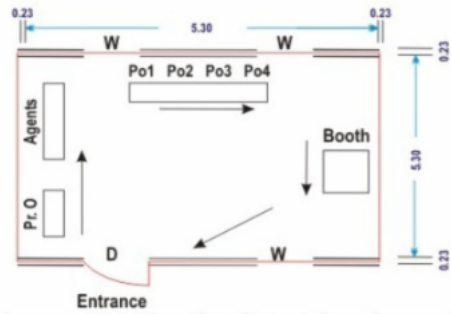

4. வாக்காளர்களின் எண்ணிக்கை

தொடங்கும் வரிசை எண்	முடியும் வரிசை எண்.	நிகர வாக்காளர்களின் எண்ணிக்கை			
		ஆண்	பெண்	மூன்றாம் பாலினம்	மொத்தம்
1	946	473	463	0	936

கையொப்பம்

Nazri Naksha

Google Map View

Polling Station Building Front View

Polling Station Front View

Cad View

Minimum Basic Facility (Please ✓)	Water	Ramp	Plug Points	Toilet	Healthcare
	✓	✓	✓	✓	✓

Key MAP View

- (a) Landmarks
- (b) Road Names
- (c) Traffic Flow

சட்டமன்றத் தொகுதியின் எண் மற்றும் பெயர் : 26-வேளச்சேரி பிரிவு எண் மற்றும் பெயர் 1-வேளச்சேரி வார்டு எண்.177 வி ஜி பி செல்வா நகர்