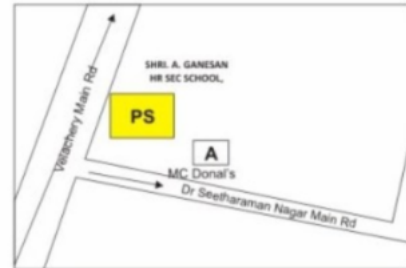

3. வாக்குச் சாவடியின் விவரங்கள்

<p>வாக்குச் சாவடியின் எண் மற்றும் பெயர் :</p> <p>111 - ஸ்ரீ ஏ கணேசன் மெட்ரிக் மேல்நிலைபள்ளி, எண். 37எப், வேளச்சேரி மெயின் ரோடு, விஜய நகர், வேளச்சேரி, சென்னை-600042.</p> <p>வாக்குச் சாவடியின் முகவரி :</p> <p>ஸ்ரீ ஏ கணேசன் மெட்ரிக் மேல்நிலைபள்ளி, எண். 37எப், வேளச்சேரி மெயின் ரோடு, விஜய நகர், வேளச்சேரி, சென்னை-600042.</p>	<p>வாக்குச் சாவடியின் வகைப்பாடு (ஆண்/பெண்/பொது)</p> <p>துணை வாக்குச் சாவடிகளின் எண்ணிக்கை :</p>	<p>பொது</p> <p style="font-size: 24px;">0</p>
--	---	--

Google Map View

Polling Station Building Front View

Polling Station Front View

Cad View

Minimum Basic Facility (Please ✓)	Water	Ramp	Plug Points	Toilet	Healthcare
	✓	✓	✓	✓	✓

Key MAP View

- (a) Landmarks
- (b) Road Names
- (c) Traffic Flow